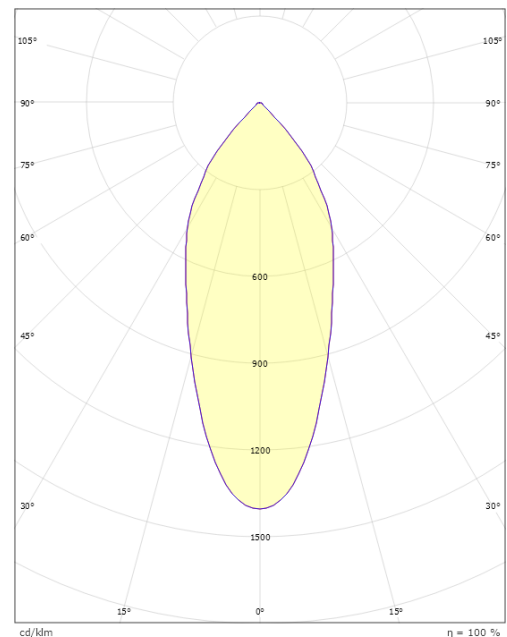

UniLED IsoSafe Hvit 670lm 2700K Ra 98 Faseavsnitt

El-nummer: 3100544
EAN: 7021989042013
SG artikkelnr: 904201
Erstatte: 912290

Elektrisk

Watt: 7W
System effekt (W): 8.5W
Spenning: 220-240V
Maks. armaturer per sikring: B10: 77, B16: 123, C10: 77, C16: 123

Lysteknikk

Type lyskilde: LED
Effektiv lysstrøm (lm): 670lm
Lysutbytte: 79 lm/W
Farge temperatur: 2700K
Fargegjengivelse (Ra/CRI): Ra 98
MacAdams faktor: SDCM: 2
Levetid: L90/B10 > 100.000
Lysstråling: Direkte
Optikk: Reflektor
Lysspredning: 42°
UGR: UGR < 22

Styring

Styring: Faseavsnitt

Beskyttelse

Isolasjonsklasse: Klasse II SELV
IP Klasse: IP54

Energi og godkjenning

Inneholder lyskilde med energiklasse: F
Breeam: Oppfyller Hea 01 krav til flimmerfri belysning (In-Use: Hea 05)
Byggvarubedømming: Ja
Sunda Hus: C-

Materialer og overflater

Materiale: Aluminium
Farge: Hvit RAL 9003 matt
Avskjermingens materiale: Herdet glass

Montering/Tilkobling

Montering: Innfelling, Innendørs / Utendørs
Tilkobling: Hurtigklemme

Dimensjoner

Høyde (mm) H: 37
Diameter (mm) D: 94
Innfellingsdiameter (mm): 76
Innfellingshøyde (mm): 35
Vekt (kg) brutto/netto: 0.48 / 0.4

Forpakning

Forpakkingsstørrelse (mm): 115 x 100 x 95

7 0 2 1 9 8 9 0 4 2 0 1 3