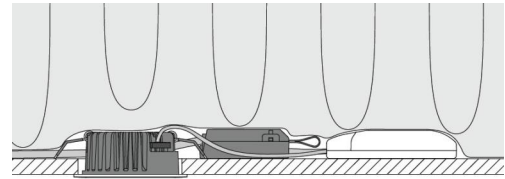

UniLED IsoSafe Hvit 670lm 2700K Ra 98 Faseavsnitt

El-nummer: 3100544
EAN: 7021989042013
SG artikkelnr: 904201
Erstatte: 912290

Elektrisk

Watt: 7W
System effekt (W): 8.5W
Spenning: 220-240V
Maks. armaturer per sikring: B10: 77, B16: 123, C10: 77, C16: 123

Lysteknikk

Type lyskilde: LED
Effektiv lysstrøm (lm): 670lm
Lysutbytte: 79 lm/W
Farge temperatur: 2700K
Fargegjengivelse (Ra/CRI): Ra 98
MacAdams faktor: SDCM: 2
Levetid: L90/B10 > 100.000
Lysstråling: Direkte
Optikk: Reflektor
Lysspredning: 42°
UGR: UGR < 22

Styring

Styring: Faseavsnitt

Beskyttelse

Isolasjonsklasse: Klasse II SELV
IP Klasse: IP54

Energi og godkjenning

Inneholder lyskilde med energiklasse: F
Breeam: Oppfyller Hea 01 krav til flimmerfri belysning (In-Use: Hea 05)
Byggvarubedømming: Ja
Sunda Hus: C-

Materialer og overflater

Materiale: Aluminium
Farge: Hvit RAL 9003 matt
Avskjermingens materiale: Herdet glass

Montering/Tilkobling

Montering: Innfelling, Innendørs / Utendørs
Tilkobling: Hurtigklemme

Dimensjoner

Høyde (mm) H: 37
Diameter (mm) D: 94
Innfellingsdiameter (mm): 76
Innfellingshøyde (mm): 35
Vekt (kg) brutto/netto: 0.48 / 0.4

Forpakning

Forpakkingsstørrelse (mm): 115 x 100 x 95

7 0 2 1 9 8 9 0 4 2 0 1 3