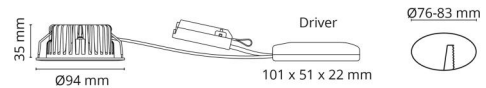

7 0 2 1 9 8 9 0 4 2 0 1 3