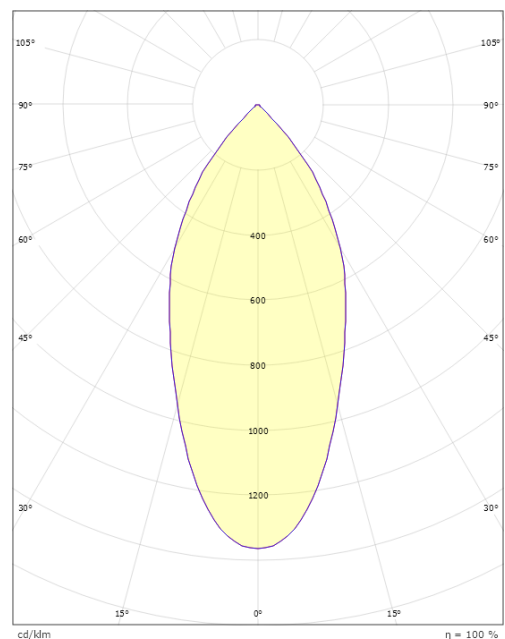

Forpakning

Forpakkingsstørrelse (mm): 130 x 115 x 75

cd/km

$\eta = 100\%$

— C0/C180
— C90/C270

7 0 2 1 9 8 9 0 2 5 2 2 1