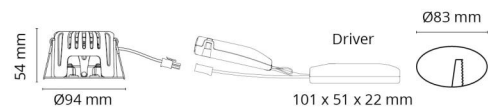

Materialer og overflater

Materiale: Aluminium
Farge: Børstet stål
Avskjermingens materiale: Herdet glass

Montering/Tilkobling

Montering: Innfelling, Innendørs
Tilkobling: Hurtigklemme

Dimensjoner

Høyde (mm) H: 56
Diameter (mm) D: 94
Innfellingsdiameter (mm): 83
Innfellingshøyde (mm): 54
Vekt (kg) brutto/netto: 0.415 / 0.349

Forpakning

Forpakkingsstørrelse (mm): 130 x 115 x 75

cd/km

$\eta = 100\%$

— C0/C180
— C90/C270

7 0 2 1 9 8 9 0 2 5 2 2 1