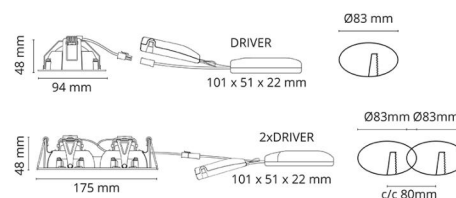

### Montering/Tilkobling

Montering: Innfelling, Innendørs  
Tilkobling: Hurtigklemme

### Dimensjoner

Lengde (mm) L: 175  
Bredde (mm) W: 95  
Høyde (mm) H: 50  
Innfellingsdiameter (mm): 83  
Innfellingshøyde (mm): 48  
Vekt (kg) brutto/netto: 0.74 / 0.617

### Forpakning

Forpakkingsstørrelse (mm): 235 x 130 x 60

7 0 2 1 9 8 9 0 2 5 9 0 0