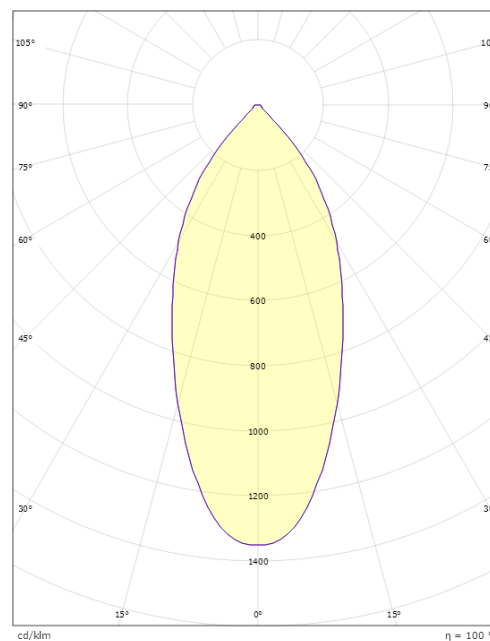

Junistar Lux Square

Junistar Lux Square Hvit 2X 1160lm 2700K Ra 98 Faseavsnitt

El-nummer: 3236690
EAN: 7021989025900
SG artikkelnr: 902590
Erstatter: 902231

Elektrisk

Watt: 2x7W
System effekt (W): 17W
Spenning: 220-240V
Frekvens (Hz): 50/60Hz
Maks. armaturer per sikring: B10: 52, B16: 84, C10: 52, C16: 84

Lysteknikk

Type lyskilde: LED
Effektiv lysstrøm (lm): 1160lm
Lysutbytte: 68 lm/W
Farge temperatur: 2700K
Fargegjengivelse (Ra/CRI): Ra 98
MacAdams faktor: SDCM: 1
Levetid: L90/B10>100.000
Lysstråling: Direkte
Optikk: Reflektor
Lysspredning: 42°
UGR: UGR<22

Styring

Styring: Faseavsnitt

Beskyttelse

Isolasjonsklasse: Klasse II SELV
IP Klasse: IP44/IP20

Energi og godkjenning

Inneholder lyskilde med energiklasse: E
Breeam: Oppfyller Hea 01 krav til flimmerfri belysning (In-Use: Hea 05)
Byggvarubedømming: Ja

Materialer og overflater

Materiale: Aluminium
Farge: Hvit RAL 9003
Avskjermingens materiale: Herdet glass

Montering/Tilkobling

Montering: Innfelling, Innendørs
Tilkobling: Hurtigklemme

Dimensjoner

Lengde (mm) L: 175
Bredde (mm) W: 95
Høyde (mm) H: 50
Innfellingsdiameter (mm): 83
Innfellingshøyde (mm): 48
Vekt (kg) brutto/netto: 0.74 / 0.617

Forpakning

Forpakkingsstørrelse (mm): 235 x 130 x 60

7 0 2 1 9 8 9 0 2 5 9 0 0