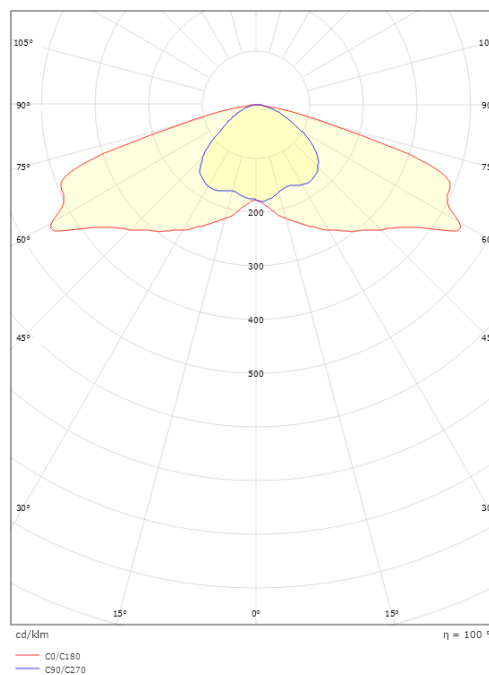

High5

High5 Grå Linse 1 2730lm 4000K Ra>70 Ikke dimbar

El-nummer: 3502540
EAN: 5703821168045
SG artikkelnr: 8246087863

Elektrisk

System effekt (W): 23W
Spennning: 220-240V
Maks. armaturer per sikring: B10: 32, B16: 50, C10: 52, C16: 85

Lysteknikk

Type lyskilde: LED
Effektiv lysstrøm (lm): 2730lm
Lysutbytte: 119 lm/W
Farge temperatur: 4000K
Fargegjengivelse (Ra/CRI): Ra>70
MacAdams faktor: SDCM: 3
Levetid: L80/B10>80.000
Lysstråling: Linse 1
Optikk: Linse

Styring

Styring: Ikke dimbar

Beskyttelse

Isolasjonsklasse: Klasse II
IK Klasse: IK08
IP Klasse: IP66
Overspenningsvern: (min. 4 kV) Integret

Energi og godkjenning

Inneholder lyskilde med energiklasse: C
ULOR (<1%): Ja

Materialer og overflater

Materiale: Aluminium, trykkstøpt
Farge: Grå struktur 2150 sablé
Avskjermingens materiale: Herdet glass

Montering/Tilkobling

Montering: Mast - topp (Ø60mm), Utendørs
Kabel: Kabel 2x1mm² 6m
Vindprojisert areal: 0,0385m² - Max 5 kg

Dimensjoner

Lengde (mm) L: 430
Bredde (mm) W: 175
Høyde (mm) H: 200
Vekt (kg) brutto/netto: 5,14 / 4,94

Forpakning

Forpakkingsstørrelse (mm): 430 x 175 x 200

5 7 0 3 8 2 1 1 6 8 0 4 5