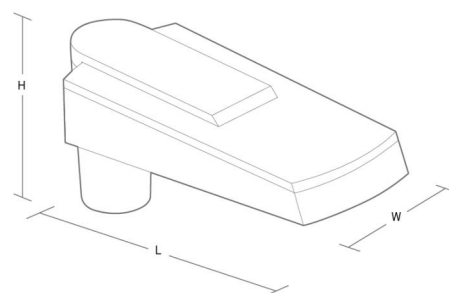

High5

High5 Grå Linse 1 2730lm 4000K Ra>70 Ikke dimbar

El-nummer: 3502540
EAN: 5703821168045
SG artikkelnr: 8246087863

Elektrisk

System effekt (W): 23W
Spennning: 220-240V
Maks. armaturer per sikring: B10: 32, B16: 50, C10: 52, C16: 85

Lysteknikk

Type lyskilde: LED
Effektiv lysstrøm (lm): 2730lm
Lysutbytte: 119 lm/W
Farge temperatur: 4000K
Fargegjengivelse (Ra/CRI): Ra>70
MacAdams faktor: SDCM: 3
Levetid: L80/B10>80.000
Lysstråling: Linse 1
Optikk: Linse

Styring

Styring: Ikke dimbar

Beskyttelse

Isolasjonsklasse: Klasse II
IK Klasse: IK08
IP Klasse: IP66
Overspenningsvern: (min. 4 kV) Integret

Energi og godkjenning

Inneholder lyskilde med energiklasse: C
ULOR (<1%): Ja

Materialer og overflater

Materiale: Aluminium, trykkstøpt
Farge: Grå struktur 2150 sablé
Avskjermingens materiale: Herdet glass

Montering/Tilkobling

Montering: Mast - topp (Ø60mm), Utendørs
Kabel: Kabel 2x1mm² 6m
Vindprojisert areal: 0,0385m² - Max 5 kg

Dimensjoner

Lengde (mm) L: 430
Bredde (mm) W: 175
Høyde (mm) H: 200
Vekt (kg) brutto/netto: 5,14 / 4,94

Forpakning

Forpakkingsstørrelse (mm): 430 x 175 x 200

5 7 0 3 8 2 1 1 6 8 0 4 5