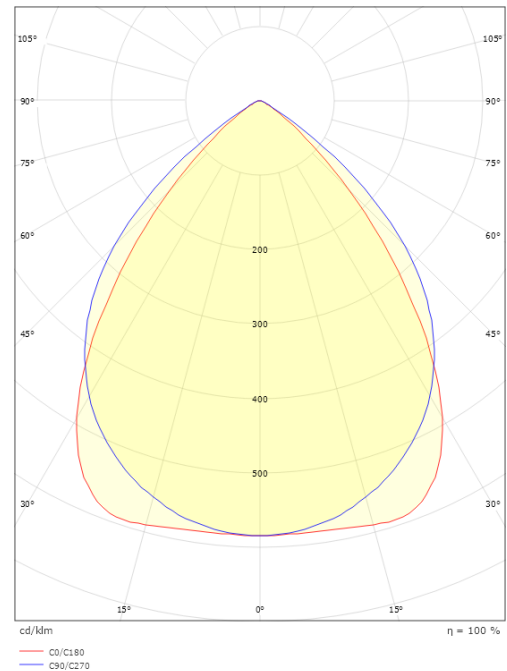

EcoLine Office 1500 Hvit 4710lm 4000K Ra>80 DALI-2 / Push Dim

El-nummer: 3301668
EAN: 5703821172493
SG artikkelnr: 8246090562

Elektrisk

System effekt (W): 35W
Spenning: 220-240V
Maks. armaturer per sikring: B10: 13, B16: 24, C10: 21, C16: 38
PE Lekkasje strøm (mA): 0.30

Lysteknikk

Type lyskilde: LED
Effektiv lysstrøm (lm): 4710lm
Lysutbytte: 135 lm/W
Farge temperatur: 4000K
Fargegjengivelse (Ra/CRI): Ra>80
MacAdams faktor: SDCM: 3
Levetid: L80/B10>50.000
Lysstråling: Direkte
Optikk: Dobbelt parabolisk reflektor, diffus
UGR: UGR<19

Styring

Styring: DALI-2 / Push Dim

Beskyttelse

Isolasjonsklasse: Klasse I
IP Klasse: IP20

Energi og godkjenning

Inneholder lyskilde med energiklasse: C
Breeam: Oppfyller Hea 01 krav til flimmerfri belysning (In-Use: Hea 05)

Materialer og overflater

Materiale: stålplate
Farge: Hvit Reflektorhvit glans 25
Avskjermingens materiale: Aluminium

Montering/Tilkobling

Montering: Hengende eller utenpåliggende, Innendørs
Modul: 1500
Tilkobling: Hurtigklemme

Dimensjoner

Lengde (mm) L: 1500
Bredde (mm) W: 142
Høyde (mm) H: 63
Vekt (kg) brutto/netto: 5.4 / 5.1

Forpakning

Forpakkingsstørrelse (mm): 1515 x 146 x 68

5 7 0 3 8 2 1 1 7 2 4 9 3