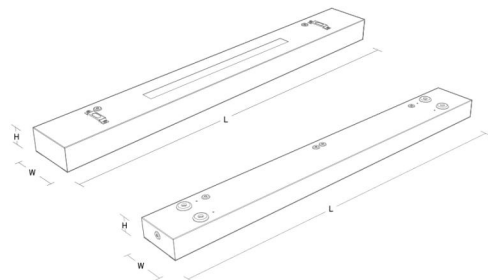

### Montering/Tilkobling

Montering: Hengende eller utenpåliggende, Innendørs  
 Modul: 1500  
 Tilkobling: Hurtigklemme

### Dimensjoner

Lengde (mm) L: 1500  
 Bredde (mm) W: 142  
 Høyde (mm) H: 63  
 Vekt (kg) brutto/netto: 5.4 / 5.1

### Forpakning

Forpakkingsstørrelse (mm): 1515 x 146 x 68

5 7 0 3 8 2 1 1 7 2 4 9 3