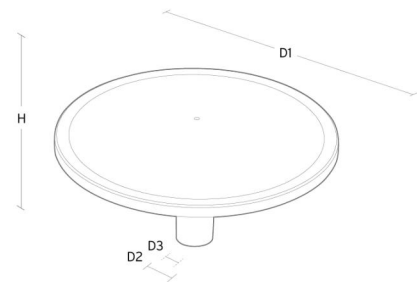

Place Sort 2510lm 4000K Ra>80 DYNADIM

El-nummer: 3500525
 EAN: 5703821172110
 SG artikkelnr: 8246090614

Elektrisk

System effekt (W): 28W
 Spenning: 220-240V
 Maks. armaturer per sikring: B10: 10, B16: 17, C10: 16, C16: 27

Materialer og overflater

Materiale: Aluminium, trykkstøpt
 Farge: Sort glans 20
 Avskjermingens materiale: Polycarbonat (PC)

Montering/Tilkobling

Montering: Mast - topp (Ø60mm), Utendørs
 Kabel: Kabel 2x1mm² 6m
 Vindprosjisert areal: 0,0775m² - Max 10 kg

Dimensjoner

Høyde (mm) H: 291
 Diameter (mm) D: 600
 Vekt (kg) brutto/netto: 9.3 / 9.1

Forpakning

Forpakkingsstørrelse (mm): 625 x 625 x 300