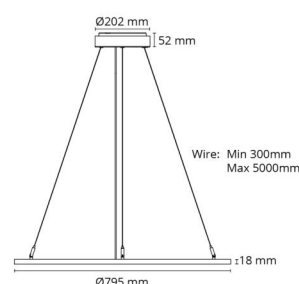

Materialer og overflater

Materiale: Aluminium
Farge: Sort RAL 9004
Avskjermingens materiale: Akryl (PMMA)

Montering/Tilkobling

Montering: Nedhengt, Innendørs
Tilkobling: Hurtigklemme

Dimensjoner

Høyde (mm) H: 18
Diameter (mm) D: 795
Vekt (kg) brutto/netto: 6.85 / 5.5

Forpakning

Forpakkingsstørrelse (mm): 1085 x 865 x 85

7 0 2 1 9 8 2 1 2 1 9 7 5