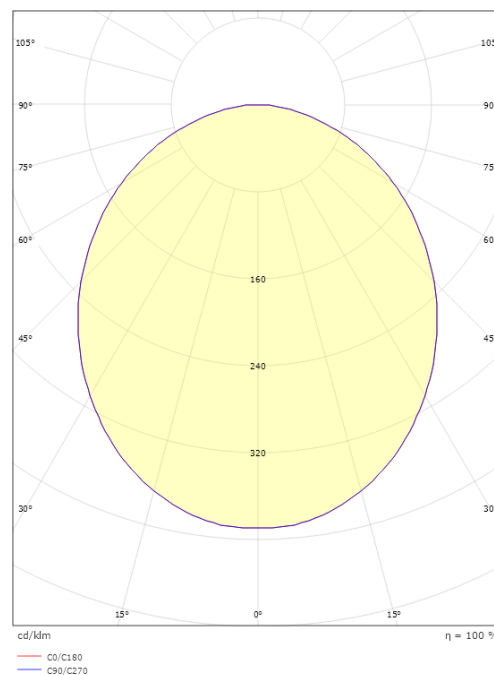

Circulus Pendel

Circulus Pendel Sort 1420lm 2700K Ra>80 Faseavsnitt

El-nummer: 3300641
EAN: 7021982140051
SG artikkelnr: 214005

Elektrisk

Watt: 15W
System effekt (W): 15W
Spenning: 220-240V
Maks. armaturer per sikring: B10: 43, B16: 69, C10: 68, C16: 110

Lysteknikk

Type lyskilde: LED
Effektiv lysstrøm (lm): 1420lm
Lysutbytte: 95 lm/W
Farge temperatur: 2700K
Fargegjengivelse (Ra/CRI): Ra>80
MacAdams faktor: SDCM: 3
Levetid: L80/B10>50.000
Levetid: L70/B50>100.000
Lysstråling: Direkte
Optikk: Opal
Lysspredning: 110°
UGR: UGR<25
Fotobiologisk sikkerhet: RG 0

Styring

Styring: Faseavsnitt

Beskyttelse

Isolasjonsklasse: Klasse I
IP Klasse: IP20

Energi og godkjenning

Inneholder lyskilde med energiklasse: B
Breeam: Oppfyller Hea 01 krav til flimmerfri belysning (In-Use: Hea 05)

Materialer og overflater

Materiale: Stål
Farge: Sort RAL 9004
Avskjermingens materiale: Akryl (PMMA)

Montering/Tilkobling

Montering: Nedhengt, Innendørs
Tilkobling: Hurtigklemme

Dimensjoner

Høyde (mm) H: 280
Diameter (mm) D: 360
Vekt (kg) brutto/netto: 3 / 2.3

Forpakning

Forpakkingsstørrelse (mm): 370 x 370 x 95

7 0 2 1 9 8 2 1 4 0 0 5 1