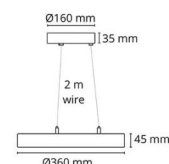

Materialer og overflater

Materiale: Stål
Farge: Sort RAL 9004
Avskjermingens materiale: Akryl (PMMA)

Montering/Tilkobling

Montering: Nedhengt, Innendørs
Tilkobling: Hurtigklemme

Dimensjoner

Høyde (mm) H: 280
Diameter (mm) D: 360
Vekt (kg) brutto/netto: 3 / 2.3

Forpakning

Forpakkingsstørrelse (mm): 370 x 370 x 95

7 0 2 1 9 8 2 1 4 0 0 5 1