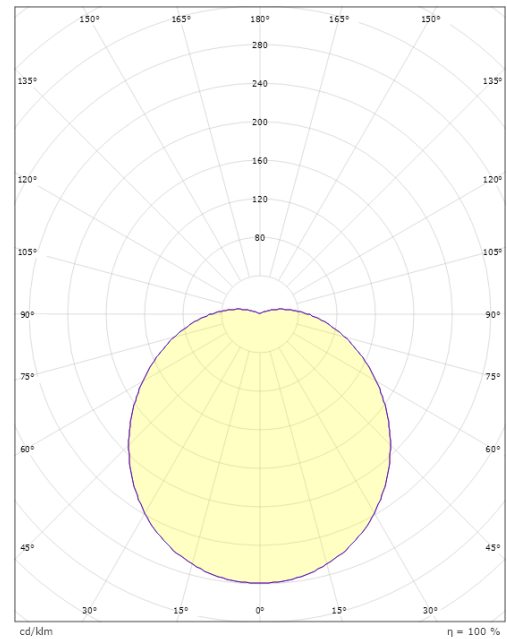

Primo 1100 Hvit 780lm 3000K Ra>80 Faseavsnitt

El-nummer: 3104654
EAN: 7021986415704
SG artikkelnr: 641570

Elektrisk

System effekt (W): 8W
Spenning: 220-240V
Maks. armaturer per sikring: B10: 33, B16: 52, C10: 40, C16: 64

Lysteknikk

Type lyskilde: LED
Effektiv lysstrøm (lm): 780lm
Lysutbytte: 98 lm/W
Farge temperatur: 3000K
Fargegjengivelse (Ra/CRI): Ra>80
MacAdams faktor: SDCM: 3
Levetid: L70/B10>50.000
Lysstråling: Direkte
Optikk: Opal
Lysspredning: 120°
Fotobiologisk sikkerhet: RG 0

Styring

Styring: Faseavsnitt

Beskyttelse

Isolasjonsklasse: Klasse II
IK Klasse: IK10
IP Klasse: IP65
Glødetrådstestet: 850°C - 30s

Energi og godkjenning

Inneholder lyskilde med energiklasse: C
Breeam: Oppfyller Hea 01 krav til flimmerfri belysning (In-Use: Hea 05)
Byggvarubedømming: Ja
Sunda Hus: C+

Materialer og overflater

Materiale: Aluminium
Farge: Hvit RAL 9003
Avskjermingens materiale: UV-stabilisert polykarbonat

Montering/Tilkobling

Montering: Utenpåliggende, Innendørs / Utendørs
Modul: 1100
Tilkobling: Hurtigklemme

Dimensjoner

Høyde (mm) H: 120
Diameter (mm) D: 270
Dybde (D): 120
Vekt (kg) brutto/netto: 1.95 / 1.74

Forpakning

Forpakkingsstørrelse (mm): 270 x 270 x 120

7 0 2 1 9 8 6 4 1 5 7 0 4