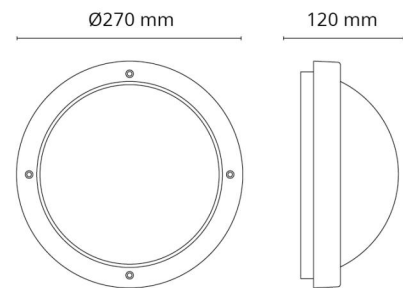

### Dimensjoner

Høyde (mm) H: 120  
 Diameter (mm) D: 270  
 Dybde (D): 120  
 Vekt (kg) brutto/netto: 1.95 / 1.74

### Forpakning

Forpakkingsstørrelse (mm): 270 x 270 x 120

7 0 2 1 9 8 6 4 1 5 7 0 4