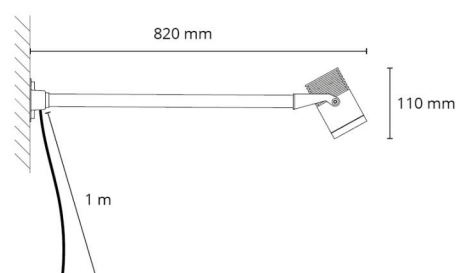

Materialer og overflater

Materiale: Aluminium
Farge: Grafitt
Avskjermingsmateriale: Akryl (PMMA)

Montering/Tilkobling

Montering: Utenpåliggende, Utendørs
Kabel: Kabel 1m

Dimensjoner

Lengde (mm) L: 820
Bredde (mm) W: 125
Høyde (mm) H: 100
Vekt (kg) brutto/netto: 1.733 / 1.575

Forpakning

Forpakkingsstørrelse (mm): 850 x 130 x 100

7 0 2 1 9 8 6 3 0 0 4 4 4