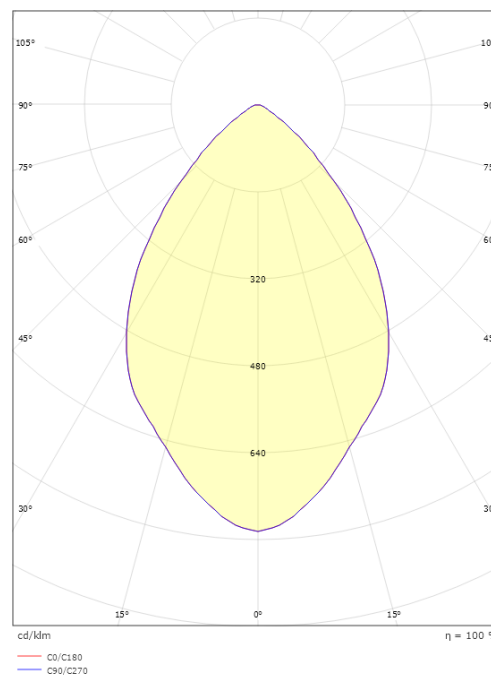

Hovden Sign

Hovden Sign Grafitt 1120lm 3000K Ra>80 Faseavsnitt

El-nummer: 3102601
EAN: 7021986300444
SG artikkelnr: 630044
Erstatter: 614010

Elektrisk

System effekt (W): 12W
Spennings: 220-240V
Maks. armaturer per sikring: B10: 47, B16: 67, C10: 47, C16: 67

Lysteknikk

Type lyskilde: LED
Effektiv lysstrøm (lm): 1120lm
Lysutbytte: 93 lm/W
Farge temperatur: 3000K
Fargegjengivelse (Ra/CRI): Ra>80
MacAdams faktor: SDCM: 3
Levetid: L80/B20>50.000
Lysstråling: Direkte
Optikk: Linse
Lysspredning: 70°

Styring

Styring: Faseavsnitt

Beskyttelse

Isolasjonsklasse: Klasse I
IP Klasse: IP67

Energi og godkjenning

Inneholder lyskilde med energiklasse: F
Breeam: Oppfyller Hea 01 krav til flimmerfri belysning (In-Use: Hea 05)
ULOR (<1%): Ja, opp til 32° tiltvinkel

Materialer og overflater

Materiale: Aluminium
Farge: Grafitt
Avskjermingsmateriale: Akryl (PMMA)

Montering/Tilkobling

Montering: Utenpåliggende, Utendørs
Kabel: Kabel 1m

Dimensjoner

Lengde (mm) L: 820
Bredde (mm) W: 125
Høyde (mm) H: 100
Vekt (kg) brutto/netto: 1.733 / 1.575

Forpakning

Forpakkingsstørrelse (mm): 850 x 130 x 100

7 0 2 1 9 8 6 3 0 0 4 4 4