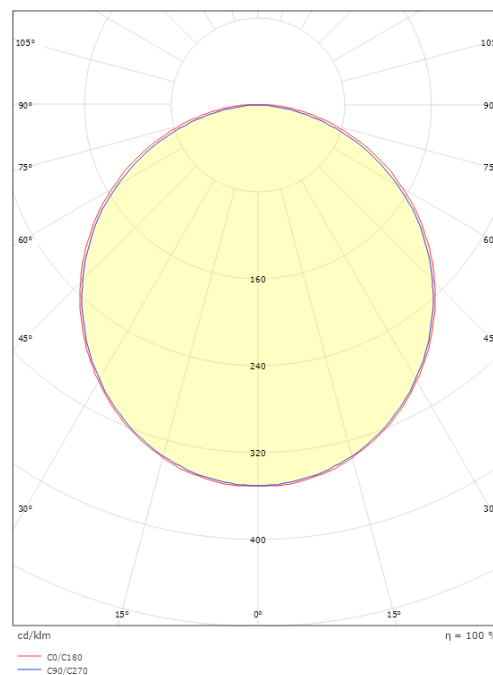

SlimLine Pro

SlimLine Pro 870 Sort 1130lm 2700K Ra>90

El-nummer: 3205462
EAN: 7021983912749
SG artikkelnr: 391274

Elektrisk

System effekt (W): 9.5W
Spenning: 24V

Lysteknikk

Type lyskilde: LED
Effektiv lysstrøm (lm): 1130lm
Lysutbytte: 119 lm/W
Farge temperatur: 2700K
Fargegjengivelse (Ra/CRI): Ra>90
MacAdams faktor: SDCM: 3
Levetid: L70/B50>50.000
Lysstråling: Direkte
Optikk: Opal
Lysspredning: 110°
Fotobiologisk sikkerhet: RG 0

Montering/Tilkobling

Montering: Utenpåliggende, Innendørs
Modul: 870

Dimensjoner

Lengde (mm) L: 870
Bredde (mm) W: 17
Høyde (mm) H: 7
Vekt (kg) brutto/netto: 0.156 / 0.13

Forpakning

Forpakkingsstørrelse (mm): 918 x 21 x 11

7 0 2 1 9 8 3 9 1 2 7 4 9