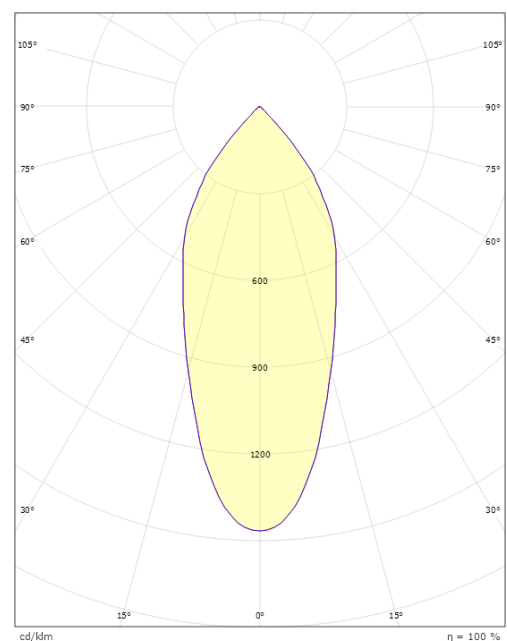

Dimensjoner

Høyde (mm) H: 40
Diameter (mm) D: 90
Innfellingsdiameter (mm): 68-83
Vekt (kg) brutto/netto: 0.361 / 0.317

Forpakning

Forpakkingsstørrelse (mm): 130 x 115 x 56

cd/klm
— C0/C180
— C90/C270