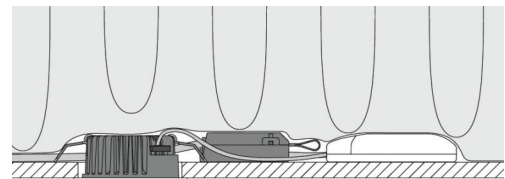

Junistar Eco Outdoor

Junistar Eco Outdoor Sort 580lm 2700K Ra>90 Faseavsnitt

El-nummer: 3205380
EAN: 7021989052395
SG artikkelnr: 905239

Elektrisk

Watt: 6W
System effekt (W): 7W
Spenning: 220-240V
Maks. armaturer per sikring: B10: 105, B16: 168, C10: 105, C16: 168

Lysteknikk

Type lyskilde: LED
Effektiv lysstrøm (lm): 580lm
Lysutbytte: 83 lm/W
Farge temperatur: 2700K
Fargegjengivelse (Ra/CRI): Ra>90
MacAdams faktor: SDCM: 2
Levetid: L90/B10>100.000
Lysstråling: Direkte
Optikk: Reflektor
Lysspredning: 42°
Synlig flimmer (PstLM): 0.06
Stroboskopisk flimmer (SVM): 0.27

Styring

Styring: Faseavsnitt

Beskyttelse

Isolasjonsklasse: Klasse II SELV
IP Klasse: IP44

Energi og godkjenning

Inneholder lyskilde med energiklasse: D
Breeam: Oppfyller Hea 01 krav til flimmerfri belysning (In-Use: Hea 05)

Bestått 60 minutters brannmotstandstest i henhold til EN 1365-2: Ja

Materialer og overflater

Materiale: Aluminium
Farge: Sort RAL 9004
Avskjermingens materiale: Herdet glass

Montering/Tilkobling

Montering: Innfelling, Innendørs / Utendørs
Tilkobling: Hurtigklemme

Dimensjoner

Høyde (mm) H: 40
Diameter (mm) D: 90
Innfellingsdiameter (mm): 68-83
Vekt (kg) brutto/netto: 0.361 / 0.317

Forpakning

Forpakkingsstørrelse (mm): 130 x 115 x 56

cd/klm
— C0/C180
— C90/C270