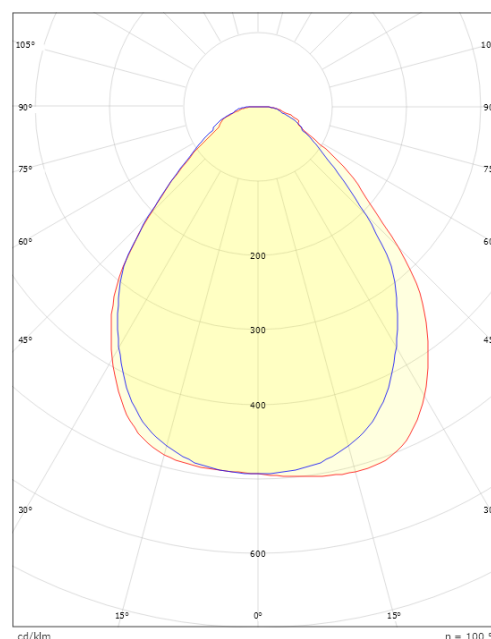

Lengde (mm) L: 1202
Bredde (mm) W: 302
Høyde (mm) H: 45
Vekt (kg) brutto/netto: 7.66 / 6.785

Forpakning

Forpakkingsstørrelse (mm): 1225 x 337 x 70

cd/klm
— C0/C180
— C90/C270