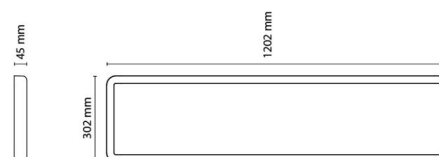

Materialer og overflater

Materiale: Aluminium
Farge: Hvit
Avskjermingens materiale: Akryl (PMMA)

Montering/Tilkobling

Montering: Utenpåliggende, Innendørs
Modul: 300x1200
Tilkobling: Hurtigklemme

Dimensjoner

Lengde (mm) L: 1202
Bredde (mm) W: 302
Høyde (mm) H: 45
Vekt (kg) brutto/netto: 7.66 / 6.785

Forpakning

Forpakkingsstørrelse (mm): 1225 x 337 x 70

cd/klm
— C0/C180
— C90/C270