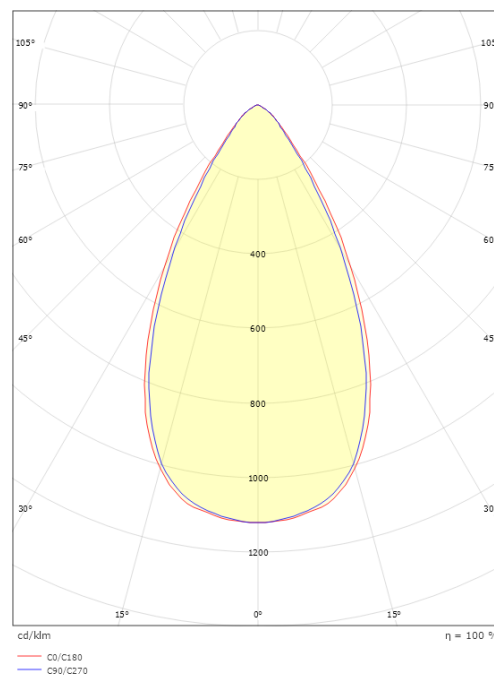

Materialer og overflater

Materiale: Aluminium
Farge: Hvit RAL 9003

Montering/Tilkobling

Montering: Innfelling, Innendørs
Modul: Innfelt
Tilkobling: Hurtigklemme

Dimensjoner

Lengde (mm) L: 303
Bredde (mm) W: 62
Høyde (mm) H: 40
Vekt (kg) brutto/netto: 0.585 / 0.45

Forpakning

Forpakkingsstørrelse (mm): 317 x 121 x 54

7 0 2 1 9 8 2 1 2 4 3 3 4