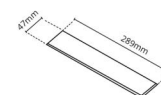

Materialer og overflater

Materiale: Aluminium
Farge: Hvit RAL 9003

Montering/Tilkobling

Montering: Innfelling, Innendørs
Modul: Innfelt
Tilkobling: Hurtigklemme

Dimensjoner

Lengde (mm) L: 303
Bredde (mm) W: 62
Høyde (mm) H: 40
Vekt (kg) brutto/netto: 0.585 / 0.45

Forpakning

Forpakkingsstørrelse (mm): 317 x 121 x 54

7 0 2 1 9 8 2 1 2 4 3 3 4