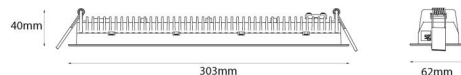

Materialer og overflater

Materiale: Aluminium
Farge: Hvit RAL 9003

Montering/Tilkobling

Montering: Innfelling, Innendørs
Modul: Innfelt
Tilkobling: Hurtigklemme

Dimensjoner

Lengde (mm) L: 303
Bredde (mm) W: 62
Høyde (mm) H: 40
Vekt (kg) brutto/netto: 0.585 / 0.45

Forpakning

Forpakkingsstørrelse (mm): 317 x 121 x 54

7 0 2 1 9 8 2 1 2 4 3 3 4