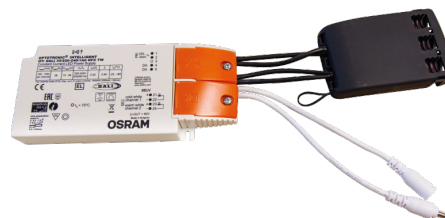

Sense TW Driver

Sense TW Driver Hvit 4000lm 38W TW DALI Type 8

El-nummer: 6601171
EAN: 7021988202395
SG artikkelnr: 820239
Erstatter: 820092

Elektrisk

Watt: 38W
System effekt (W): 38W
Spenning: 220-240V
Frekvens (Hz): 50/60Hz
Maks. armaturer per sikring: B10: 10, B16: 16, C10: 16, C16: 26

Styring

Styring: TW DALI Type 8

Beskyttelse

Isolasjonsklasse: Klasse II

Energi og godkjenning

Breem: Oppfyller Hea 01 krav til flimmerfri
belysning (In-Use: Hea 05)

Materialer og overflater

Farge: Sort

Montering/Tilkobling

Montering: Innendørs
Tilkobling: 5 pol Linect / hurtigklemme

Dimensjoner

Lengde (mm) L: 215
Bredde (mm) W: 70
Høyde (mm) H: 32
Vekt (kg) brutto/netto: 0.373 / 0.323

Forpakning

Forpakkingsstørrelse (mm): 260 x 75 x 65