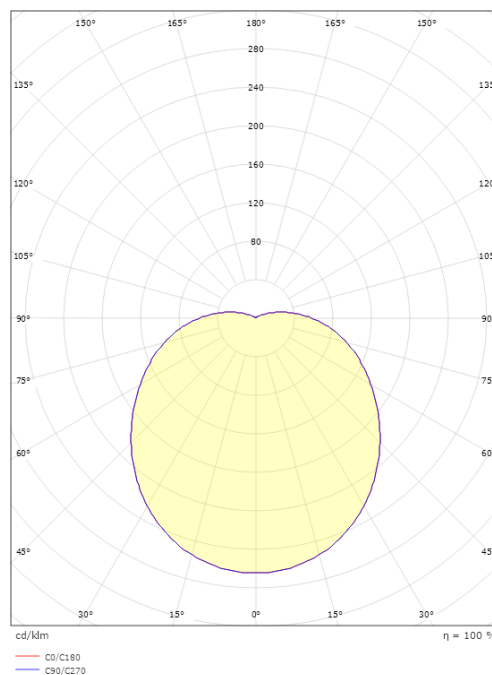

Dimensjoner

Høyde (mm) H: 130
 Diameter (mm) D: 270
 Dybde (D): 130
 Vekt (kg) brutto/netto: 2 / 1.9

Forpakning

Forpakkingsstørrelse (mm): 270 x 270 x 130

7 0 2 1 9 8 6 4 3 5 5 4 2