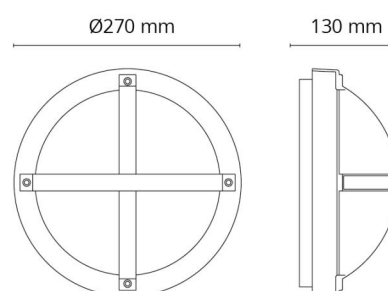

Dimensjoner

Høyde (mm) H: 130
 Diameter (mm) D: 270
 Dybde (D): 130
 Vekt (kg) brutto/netto: 2 / 1.9

Forpakning

Forpakkingsstørrelse (mm): 270 x 270 x 130

7 0 2 1 9 8 6 4 3 5 5 4 2