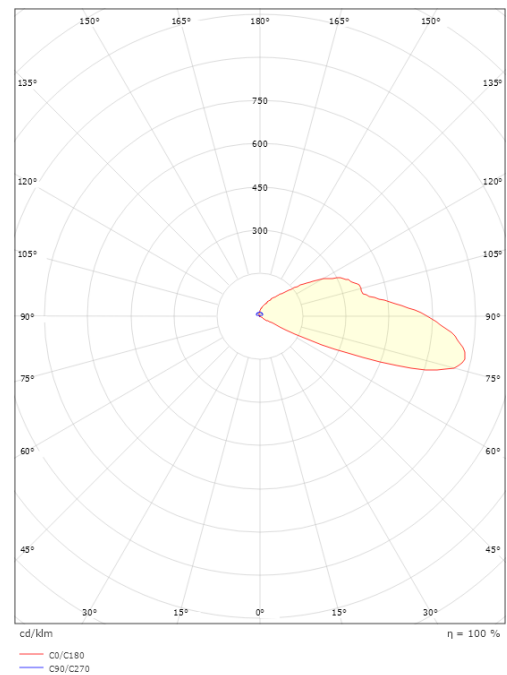

Luna Deco

Luna Deco 1 8lm 3000K Ra>80 Dimbar, avhengig av driver

El-nummer: 3102010
EAN: 7021986300123
SG artikkelnr: 630012

Elektrisk

System effekt (W): 4W
Spenning: 24V

Lysteknikk

Type lyskilde: LED
Effektiv lysstrøm (lm): 8lm
Lysutbytte: 2 lm/W
Farge temperatur: 3000K
Fargegjengivelse (Ra/CRI): Ra>80
MacAdams faktor: SDCM: 3
Levetid: L80/B20>50.000
Lysstråling: Indirekte
Optikk: Linse
Fotobiologisk sikkerhet: RG 0

Styring

Styring: Dimbar, avhengig av driver

Beskyttelse

Isolasjonsklasse: Klasse III
IK Klasse: IK10
IP Klasse: IP67
Max belastning: 500 kg

Energi og godkjenning

Inneholder lyskilde med energiklasse: G

Materialer og overflater

Materiale: Aluminium og rustfritt stål
Avskjermingens materiale: Akryl (PMMA)

Montering/Tilkobling

Montering: Innfelling, Utendørs
Modul: 1
Kabel: Kabel 1m

Dimensjoner

Høyde (mm) H: 103
Diameter (mm) D: 60
Innfellingsdiameter (mm): 40
Vekt (kg) brutto/netto: 0.448 / 0.394

Forpakning

Forpakkingsstørrelse (mm): 135 x 85 x 65

7 0 2 1 9 8 6 3 0 0 1 2 3