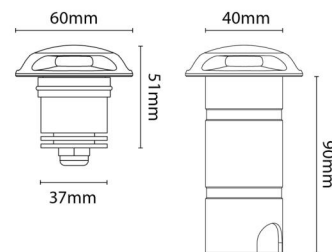

### Montering/Tilkobling

Montering: Innfelling, Utendørs  
Modul: 1  
Kabel: Kabel 1m

### Dimensjoner

Høyde (mm) H: 103  
Diameter (mm) D: 60  
Innfellingsdiameter (mm): 40  
Vekt (kg) brutto/netto: 0.448 / 0.394

### Forpakning

Forpakkingsstørrelse (mm): 135 x 85 x 65

7 0 2 1 9 8 6 3 0 0 1 2 3