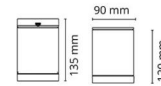

Lysteknikk

Type lyskilde: LED
Sokkel: GU10
Lyskilde inkludert: Ja
Effektiv lysstrøm (lm): 180lm
Lysutbytte: 40 lm/W
Farge temperatur: 2700K
Fargegjengivelse (Ra/CRI): Ra>80
MacAdams faktor: SDCM: 4
Levetid: L70/B50>40.000
Lysstråling: Direkte
Optikk: Glass gjennomsiktig
Lysspredning: 35°