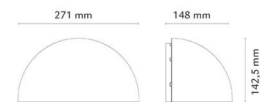

Duett Grafitt E27 350lm 2700K Ra>80 Faseavsnitt

El-nummer: 3104532
 EAN: 7021986233933
 SG artikkelnr: 623393

Elektrisk

System effekt (W): 10W
 Spenning: 220-240V
 Maks. armaturer per sikring: B10: 33, B16: 52, C10: 40, C16: 64

Lysteknikk

Type lyskilde: LED
 Sokkel: E27
 Lyskilde inkludert: Ja
 Effektiv lysstrøm (lm): 350lm
 Lysutbytte: 35 lm/W
 Farge temperatur: 2700K
 Fargegjengivelse (Ra/CRI): Ra>80
 MacAdams faktor: SDCM: 6
 Levetid: L70/B50>50.000
 Lysstråling: Direkte
 Optikk: Opal
 Lysspredning: 100°
 Fotobiologisk sikkerhet: RG 0

Bredde (mm) W: 271
 Høyde (mm) H: 142
 Dybde (D): 148
 Vekt (kg) brutto/netto: 2.04 / 1.586

Forpakning

Forpakkingsstørrelse (mm): 280 x 155 x 155