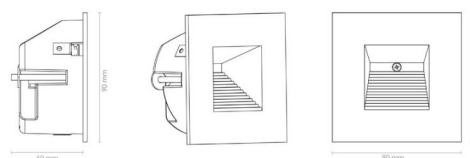

Materialer og overflater

Materiale: Aluminium
Farge: Sort RAL 9004

Montering/Tilkobling

Montering: Innfelling, Innendørs
Tilkobling: Hurtigklemme

Dimensjoner

Bredde (mm) W: 90
Høyde (mm) H: 90
Dybde (D): 50
Innfellingsdiameter (mm): 83
Vekt (kg) brutto/netto: 0.294 / 0.245

Forpakning

Forpakkingsstørrelse (mm): 110 x 105 x 80

7 0 2 1 9 8 9 1 2 0 3 3 9