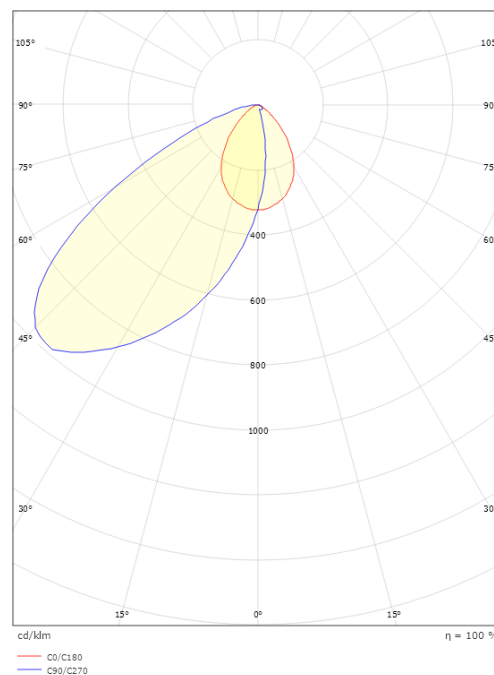

Capella IsoSafe

Capella IsoSafe Sort 25lm 2700K Ra>80 Faseavsnitt

El-nummer: 3204575
EAN: 7021989120339
SG artikkelnr: 912033

Elektrisk

System effekt (W): 2W
Spenning: 220-240V

Lysteknikk

Type lyskilde: LED
Effektiv lysstrøm (lm): 25lm
Lysutbytte: 13 lm/W
Farge temperatur: 2700K
Fargegjengivelse (Ra/CRI): Ra>80
MacAdams faktor: SDCM: 3
Levetid: L80/B50>50.000
Lysstråling: Direkte/Asymmetrisk

Styring

Styring: Faseavsnitt

Beskyttelse

Isolasjonsklasse: Klasse II
IP Klasse: IP20

Energi og godkjenning

Inneholder lyskilde med energiklasse: G
Breeam: Oppfyller Hea 01 krav til flimmerfri belysning (In-Use: Hea 05)

Materialer og overflater

Materiale: Aluminium
Farge: Sort RAL 9004

Montering/Tilkobling

Montering: Innfelling, Innendørs
Tilkobling: Hurtigklemme

Dimensjoner

Bredde (mm) W: 90
Høyde (mm) H: 90
Dybde (D): 50
Innfellingsdiameter (mm): 83
Vekt (kg) brutto/netto: 0.294 / 0.245

Forpakning

Forpakkingsstørrelse (mm): 110 x 105 x 80

7 0 2 1 9 8 9 1 2 0 3 3 9