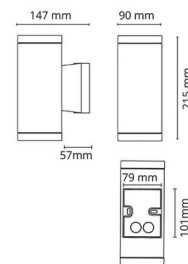

Lysteknikk

Type lyskilde: LED
Sokkel: GU10
Lyskilde inkludert: Ja
Effektiv lysstrøm (lm): 360lm
Lysutbytte: 40 lm/W
Farge temperatur: 2700K
Fargegjengivelse (Ra/CRI): Ra>80
MacAdams faktor: SDCM: 4
Levetid: L70/B50>40.000
Lysstråling: Direkte
Optikk: Glass gjennomsiktig
Lysspredning: 35°/35°