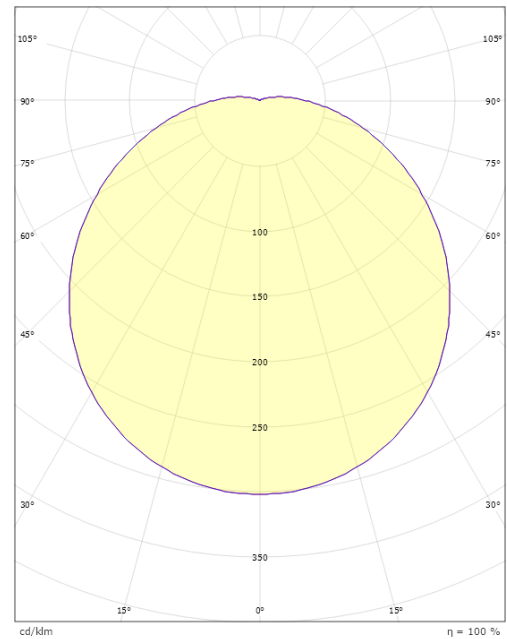

Dimensjoner

Høyde (mm) H: 98
Diameter (mm) D: 350
Vekt (kg) brutto/netto: 2.072 / 1.872

Forpakning

Forpakkingsstørrelse (mm): 360 x 360 x 100

7 0 2 1 9 8 1 4 3 0 8 3 2