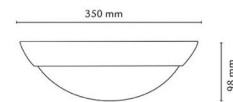

Dimensjoner

Høyde (mm) H: 98
Diameter (mm) D: 350
Vekt (kg) brutto/netto: 2.072 / 1.872

Forpakning

Forpakkingsstørrelse (mm): 360 x 360 x 100

7 0 2 1 9 8 1 4 3 0 8 3 2