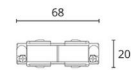

Materialer og overflater

Materiale: Polycarbonat (PC)
Farge: Sort RAL 9004

Montering/Tilkobling

Montering: Utenpåliggende, Innendørs

Dimensjoner

Lengde (mm) L: 68
Bredde (mm) W: 20
Vekt (kg) brutto/netto: 0.049 / 0.029

Forpakning

Forpakkingsstørrelse (mm): 68 x 20 x 36

7 0 2 1 9 8 3 1 4 4 2 8 7