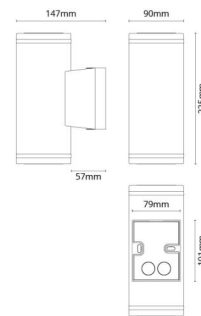

Bredde (mm) W: 90
 Høyde (mm) H: 225
 Dybde (D): 147
 Vekt (kg) brutto/netto: 1.33 / 1.279

Forpakning

Forpakkingsstørrelse (mm): 235 x 160 x 100

7 0 2 1 9 8 6 2 3 7 0 1 6