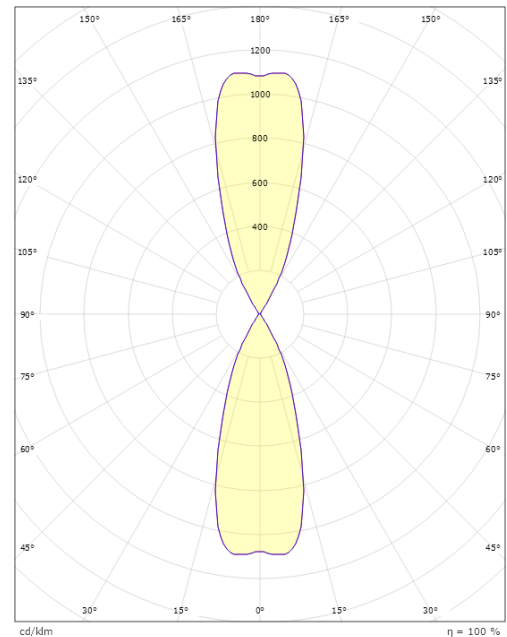

Metro Deco Grafitt 380lm 2700K Ra>80 Faseavsnitt

El-nummer: 3101249
 EAN: 7021986237016
 SG artikkelnr: 623701

Elektrisk

Watt: 2x4,5W
 System effekt (W): 9W
 Spenning: 220-240V
 Maks. armaturer per sikring: B10: 100, B16: 100, C10: 160, C16: 160

Lysteknikk

Type lyskilde: LED
 Sokkel: GU10
 Lyskilde inkludert: Ja
 Effektiv lysstrøm (lm): 380lm
 Lysutbytte: 42 lm/W
 Farge temperatur: 2700K
 Fargegjengivelse (Ra/CRI): Ra>80
 MacAdams faktor: SDCM: 4
 Levetid: L70/B50>40.000
 Lysstråling: Direkte
 Optikk: Plast klar
 Lysspredning: 35°/35°

Bredde (mm) W: 90
 Høyde (mm) H: 225
 Dybde (D): 147
 Vekt (kg) brutto/netto: 1.33 / 1.279

Forpakning

Forpakkingsstørrelse (mm): 235 x 160 x 100

7 0 2 1 9 8 6 2 3 7 0 1 6