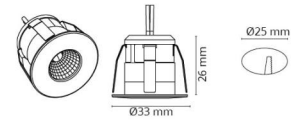

Lysteknikk

Type lyskilde: LED
Effektiv lysstrøm (lm): 80lm
Lysutbytte: 80 lm/W
Farge temperatur: 2700K
Fargegjengivelse (Ra/CRI): Ra>90
MacAdams faktor: SDCM: 3
Levetid: L70/B50>50.000
Lysstråling: Direkte
Optikk: Reflektor medium
Lysspredning: 36°
UGR: UGR<22
Fotobiologisk sikkerhet: RG 1