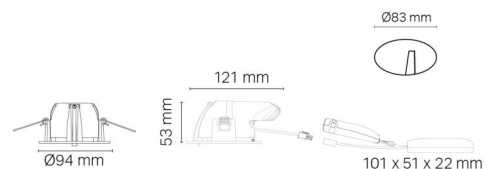

### Dimensjoner

Lengde (mm) L: 121  
Bredde (mm) W: 94  
Høyde (mm) H: 55  
Innfellingsdiameter (mm): 83  
Innfellingshøyde (mm): 53  
Avstand til brennbart materiale (mm): 10mm  
Vekt (kg) brutto/netto: 0.672 / 0.38

### Forpakning

Forpakkingsstørrelse (mm): 130 x 115 x 95

7 0 2 1 9 8 9 0 3 2 0 3 8