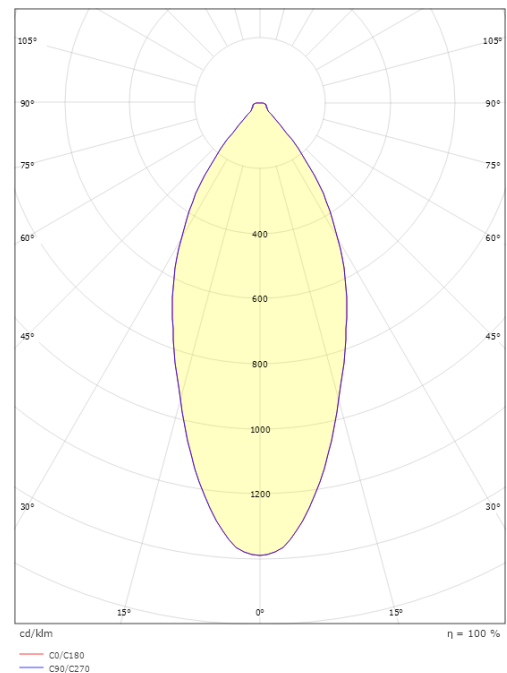

Junistar Exclusive

Junistar Exclusive In/Outdoor Sort 640lm 2700K Ra>95 Faseavsnitt

El-nummer: 3100597
EAN: 7021989032038
SG artikkelnr: 903203

Elektrisk

Watt: 11W
System effekt (W): 11W
Spenning: 220-240V
Maks. armaturer per sikring: B10: 19, B16: 30, C10: 31, C16: 51

Lysteknikk

Type lyskilde: LED
Effektiv lysstrøm (lm): 640lm
Lysutbytte: 58 lm/W
Farge temperatur: 2700K
Fargegjengivelse (Ra/CRI): Ra>95
MacAdams faktor: SDCM: 2
Levetid: L90/B10>100.000
Lysstråling: Direkte
Optikk: Reflektor
Lysspredning: 42°
UGR: UGR<25

Styring

Styring: Faseavsnitt

Beskyttelse

Isolasjonsklasse: Klasse II SELV
IP Klasse: IP44/IP20

Energi og godkjenning

Inneholder lyskilde med energiklasse: F
Breeam: Oppfyller Hea 01 krav til flimmerfri belysning (In-Use: Hea 05)

Materialer og overflater

Materiale: Aluminium
Farge: Sort RAL 9004
Avskjermingens materiale: Herdet glass

Montering/Tilkobling

Montering: Innfelling, Innendørs / Utendørs
Tilkobling: Hurtigklemme

Dimensjoner

Lengde (mm) L: 121
Bredde (mm) W: 94
Høyde (mm) H: 55
Innfellingsdiameter (mm): 83
Innfellingshøyde (mm): 53
Avstand til brennbart materiale (mm): 10mm
Vekt (kg) brutto/netto: 0.672 / 0.38

Forpakning

Forpakkingsstørrelse (mm): 130 x 115 x 95

7 0 2 1 9 8 9 0 3 2 0 3 8