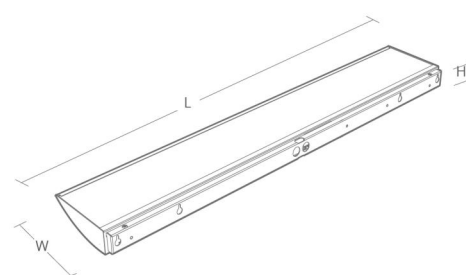

Materialer og overflater

Materiale: stålplate
Avskjermingens materiale: Herdet glass

Montering/Tilkobling

Montering: Vegg, Innendørs
Tilkobling: Hurtigklemme

Dimensjoner

Lengde (mm) L: 895
Bredde (mm) W: 158
Høyde (mm) H: 45
Vekt (kg) brutto/netto: 4.2 / 4

Forpakning

Forpakkingsstørrelse (mm): 895 x 158 x 450

5 7 0 3 8 2 1 1 7 3 9 7 1