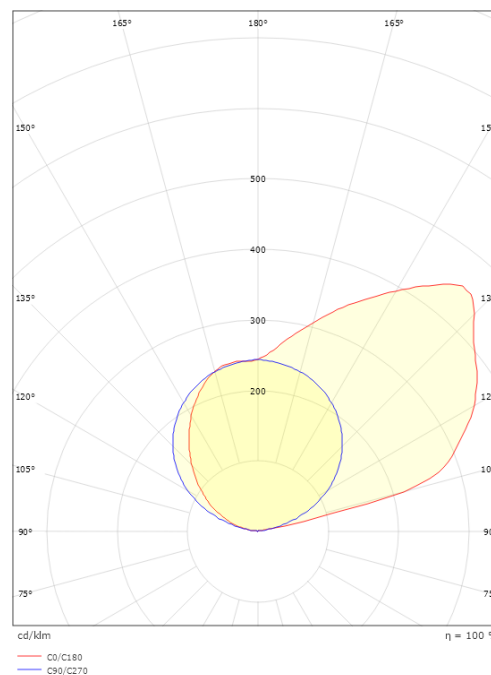

Comfort TW

Comfort LED TW 3070lm 2700-6500K Ra>80 TW DALI Type 8

El-nummer: 3304263
EAN: 5703821173971
SG artikkelnr: 8246091888

Elektrisk

System effekt (W): 29W
Spennning: 220-240V
Maks. armaturer per sikring: B10: 11, B16: 17, C10: 18, C16: 29
PE Lekkasje strøm (mA): 0.35

Lysteknikk

Type lyskilde: LED
Effektiv lysstrøm (lm): 3070lm
Lysutbytte: 106 lm/W
Farge temperatur: 2700-6500K
Fargegjengivelse (Ra/CRI): Ra>80
MacAdams faktor: SDCM: 3
Levetid: L80/B10>50.000
Lysstråling: Direkte
Optikk: Glass gjennomsiktig

Styring

Styring: TW DALI Type 8

Beskyttelse

Isolasjonsklasse: Klasse I
IP Klasse: IP20

Energi og godkjenning

Inneholder lyskilde med energiklasse: D
Breeam: Oppfyller Hea 01 krav til flimmerfri belysning (In-Use: Hea 05)

Materialer og overflater

Materiale: stålplate
Avskjermingens materiale: Herdet glass

Montering/Tilkobling

Montering: Vegg, Innendørs
Tilkobling: Hurtigklemme

Dimensjoner

Lengde (mm) L: 895
Bredde (mm) W: 158
Høyde (mm) H: 45
Vekt (kg) brutto/netto: 4.2 / 4

Forpakning

Forpakkingsstørrelse (mm): 895 x 158 x 450

5 7 0 3 8 2 1 1 7 3 9 7 1