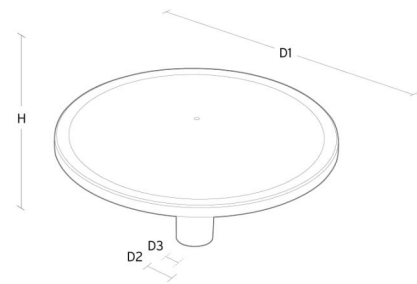

Place Sort 2410lm 3000K Ra>80 DYNADIM

El-nummer: 3500526
 EAN: 5703821172097
 SG artikkelnr: 8246090627

Elektrisk

System effekt (W): 21W
 Spenning: 220-240V
 Maks. armaturer per sikring: B10: 10, B16: 17, C10: 16, C16: 27

Materialer og overflater

Materiale: Aluminium, trykkstøpt
 Farge: Sort glans 20
 Avskjermingens materiale: Polycarbonat (PC)

Montering/Tilkobling

Montering: Mast - topp (Ø60mm), Utendørs
 Kabel: Kabel 2x1mm² 6m
 Vindprosjisert areal: 0,0775m² - Max 10 kg

Dimensjoner

Høyde (mm) H: 291
 Diameter (mm) D: 600
 Vekt (kg) brutto/netto: 9.46 / 9.26

Forpakning

Forpakkingsstørrelse (mm): 625 x 625 x 300

5 7 0 3 8 2 1 1 7 2 0 9 7