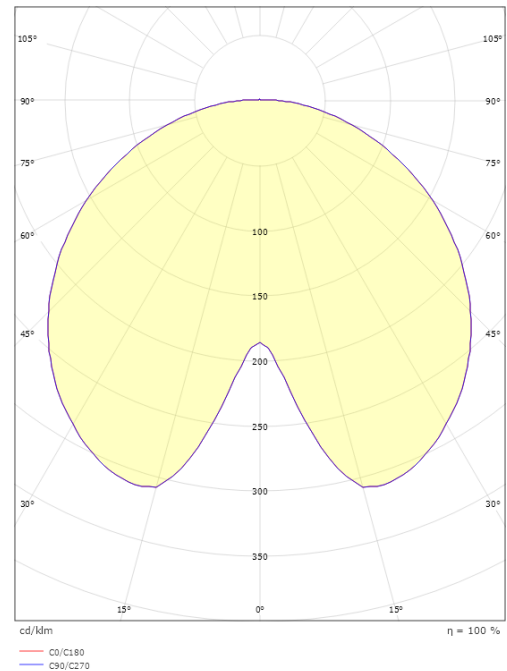

Dimensjoner

Høyde (mm) H: 291
 Diameter (mm) D: 600
 Vekt (kg) brutto/netto: 9.46 / 9.26

Forpakning

Forpakkingsstørrelse (mm): 625 x 625 x 300

5 7 0 3 8 2 1 1 7 2 0 9 7