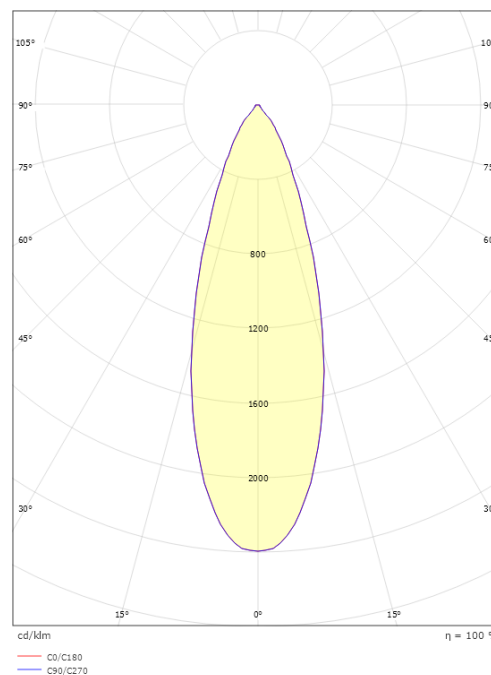

Lengde (mm) L: 78
Bredde (mm) W: 73
Høyde (mm) H: 128
Vekt (kg) brutto/netto: 0.406 / 0.338

Forpakning

Forpakkingsstørrelse (mm): 135 x 85 x 110

7 021980035274