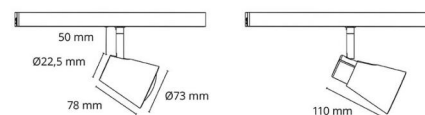

Materialer og overflater

Materiale: Aluminium, PA66-frontring, ståalarm.
Farge: Hvit RAL 9003 matt

Montering/Tilkobling

Montering: Utenpåliggende, Innendørs
Tilkobling: Zip skinne (adapter inkludert)

Dimensjoner

Lengde (mm) L: 78
Bredde (mm) W: 73
Høyde (mm) H: 128
Vekt (kg) brutto/netto: 0.406 / 0.338

Forpakning

Forpakkingsstørrelse (mm): 135 x 85 x 110

7 021980035274