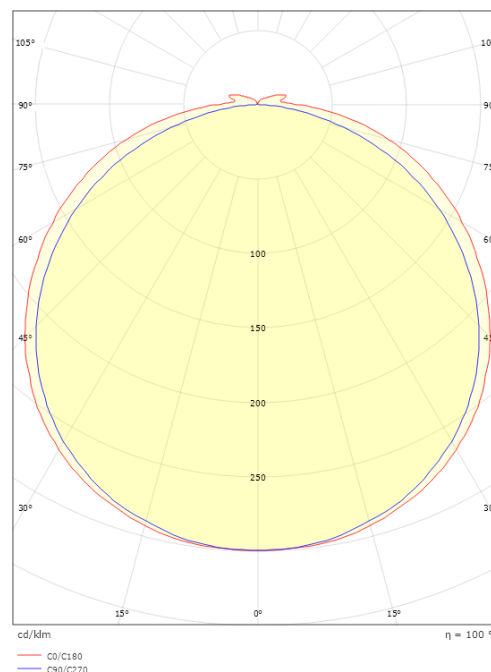

StripLine

StripLine 10m 827lm/m 2700K Ra>90

El-nummer: 3201123
EAN: 7021983914071
SG artikkelnr: 391407

Elektrisk

Watt: 9W/m
Spenning: 24V

Lysteknikk

Type lyskilde: LED
Effektiv lysstrøm (lm): 827lm/m
Farge temperatur: 2700K
Fargegjengivelse (Ra/CRI): Ra>90
MacAdams faktor: SDCM: 2
Levetid: L80/B50>100.000
Lysstråling: Direkte
Lysspredning: 120°

Dimensjoner

Lengde (mm) L: 10000
Bredde (mm) W: 12
Høyde (mm) H: 3.2
Vekt (kg) brutto/netto: 0.965 / 0.765

Forpakning

Forpakkingsstørrelse (mm): 233 x 225 x 46

7 0 2 1 9 8 3 9 1 4 0 7 1