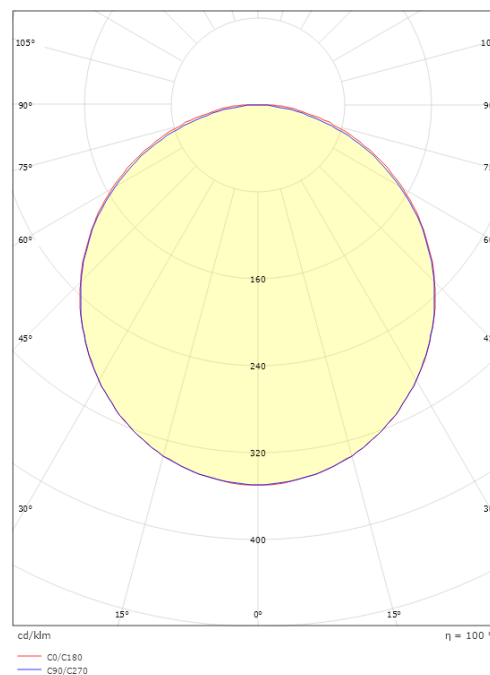

SlimLine Pro

SlimLine Pro 570 Hvit 920lm 2700K Ra>90

El-nummer: 3201855
EAN: 7021983912350
SG artikkelnr: 391235

Elektrisk

System effekt (W): 6.5W
Spenning: 24V

Lysteknikk

Type lyskilde: LED
Effektiv lysstrøm (lm): 920lm
Lysutbytte: 142 lm/W
Farge temperatur: 2700K
Fargegjengivelse (Ra/CRI): Ra>90
MacAdams faktor: SDCM: 3
Levetid: L70/B50>50.000
Lysstråling: Direkte
Optikk: Opal
Lysspredning: 110°
UGR: UGR>28
Fotobiologisk sikkerhet: RG 0

Montering/Tilkobling

Montering: Utenpåliggende, Innendørs
Modul: 570

Dimensjoner

Lengde (mm) L: 570
Bredde (mm) W: 17
Høyde (mm) H: 7
Vekt (kg) brutto/netto: 0.113 / 0.093

Forpakning

Forpakkingsstørrelse (mm): 618 x 21 x 11

7 0 2 1 9 8 3 9 1 2 3 5 0