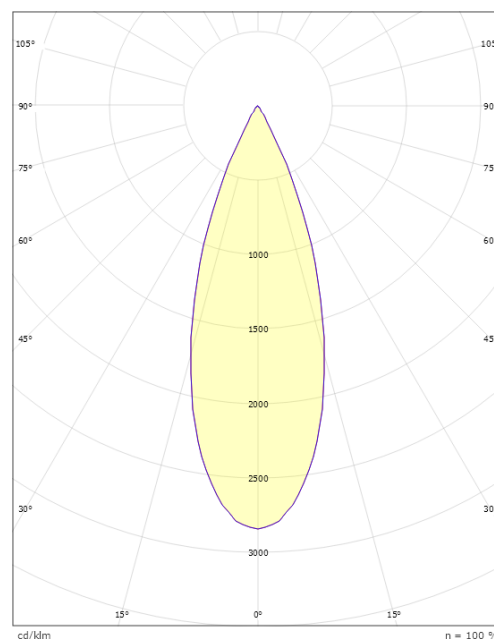

Tube Eco

Tube Eco Sort 2280lm 3000K Ra>90 Faseavsnitt

El-nummer: 3201763
EAN: 7021983144751
SG artikkelnr: 314475
Erstatter: 314470, 314472

Elektrisk

System effekt (W): 26W
Spenning: 220-240V
Maks. armaturer per sikring: B10: 18, B16: 30, C10: 31, C16: 51

Lysteknikk

Type lyskilde: LED
Effektiv lysstrøm (lm): 2280lm
Lysutbytte: 88 lm/W
Farge temperatur: 3000K
Fargegjengivelse (Ra/CRI): Ra>90
MacAdams faktor: SDCM: 3
Levetid: L90/B10>100.000
Maksimum omgivelsestemperatur: 35°C
Levetid ved maks omgivelsestemp.: L90/B10>50.000
Lysstråling: Direkte
Lysspredning: 32°
UGR: UGR<10

Styring

Styring: Faseavsnitt

Beskyttelse

Isolasjonsklasse: Klasse I
IP Klasse: IP20

Energi og godkjenning

Inneholder lyskilde med energiklasse: E
Breeam: Oppfyller Hea 01 krav til flimmerfri
belysning (In-Use: Hea 05)
Byggvarubedømming: Ja

Materialer og overflater

Materiale: Aluminium
Farge: Sort
Avskjermingens materiale: Aluminium / PC Polycarbonat

Montering/Tilkobling

Montering: Utenpåliggende, Innendørs

Dimensjoner

Høyde (mm) H: 220
Diameter (mm) D: 92
Vekt (kg) brutto/netto: 1.27 / 1.109

Forpakning

Forpakkingsstørrelse (mm): 295 x 100 x 107

cd/km
— C0/C180
— C90/C270

7 0 2 1 9 8 3 1 4 4 7 5 1