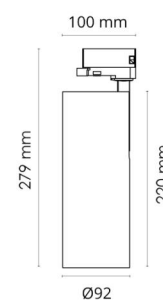

Materialer og overflater

Materiale: Aluminium
Farge: Sort
Avskjermingens materiale: Aluminium / PC Polycarbonat

Montering/Tilkobling

Montering: Utenpåliggende, Innendørs

Dimensjoner

Høyde (mm) H: 220
Diameter (mm) D: 92
Vekt (kg) brutto/netto: 1.27 / 1.109

Forpakning

Forpakkingsstørrelse (mm): 295 x 100 x 107

cd/km
— C0/C180
— C90/C270

7 0 2 1 9 8 3 1 4 4 7 5 1