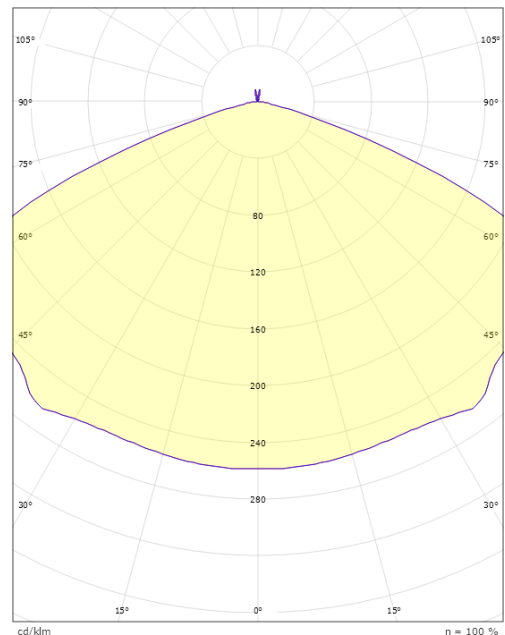

Forpakning

Forpakkingsstørrelse (mm): 172 x 202 x 280