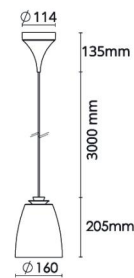

Lysteknikk

Type lyskilde: LED
Sokkel: E27
Lyskilde inkludert: Ja
Effektiv lysstrøm (lm): 240lm
Lysutbytte: 48 lm/W
Farge temperatur: 2700K
Fargegjengivelse (Ra/CRI): Ra>90
MacAdams faktor: SDCM: 3
Levetid: L70/B50>50.000
Lysstråling: Direkte/Indirekte
Optikk: Opal
Lysspredning: 137°
UGR: UGR<22