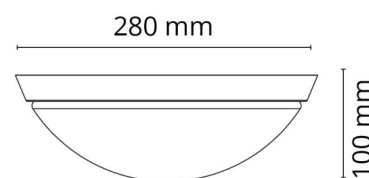

Materialer og overflater

Materiale: Aluminium
Farge: Børstet stål
Avskjermingens materiale: Glass

Montering/Tilkobling

Montering: Utenpåliggende, Innendørs
Tilkobling: Hurtigklemme

Dimensjoner

Lengde (mm) L: 280
Bredde (mm) W: 280
Høyde (mm) H: 100
Vekt (kg) brutto/netto: 2.652 / 2.21

Forpakning

Forpakkingsstørrelse (mm): 300 x 300 x 160

7 0 2 1 9 8 2 9 7 5 1 4 1