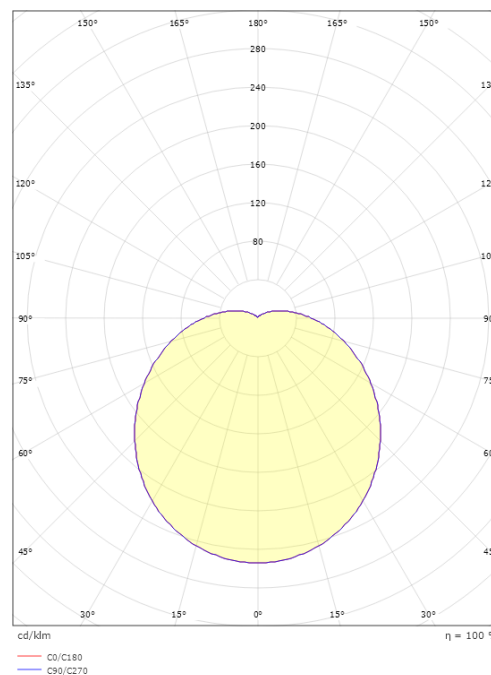

Calando LED

Calando Børstet stål 650lm 3000K Ra>80 Faseavsnitt

El-nummer: 3014821
EAN: 7021982975141
SG artikkelnr: 297514
Erstatter: 187193

Elektrisk

System effekt (W): 11W
Spenning: 220-240V
Maks. armaturer per sikring: B10: 33, B16: 52, C10: 40, C16: 64

Lysteknikk

Type lyskilde: LED
Effektiv lysstrøm (lm): 650lm
Lysutbytte: 59 lm/W
Farge temperatur: 3000K
Fargegjengivelse (Ra/CRI): Ra>80
MacAdams faktor: SDCM: 3
Levetid: L70/B50>50.000
Lysstråling: Direkte
Optikk: Glas opal
Lysspredning: 120°
Fotobiologisk sikkerhet: RG 0

Styring

Styring: Faseavsnitt

Beskyttelse

Isolasjonsklasse: Klasse II
IP Klasse: IP44

Energi og godkjenning

Inneholder lyskilde med energiklasse: C
Breeam: Oppfyller Hea 01 krav til flimrefri belysning (In-Use: Hea 05)
Byggvarubedømming: Ja

Materialer og overflater

Materiale: Aluminium
Farge: Børstet stål
Avskjermingens materiale: Glass

Montering/Tilkobling

Montering: Utenpåliggende, Innendørs
Tilkobling: Hurtigklemme

Dimensjoner

Lengde (mm) L: 280
Bredde (mm) W: 280
Høyde (mm) H: 100
Vekt (kg) brutto/netto: 2.652 / 2.21

Forpakning

Forpakkingsstørrelse (mm): 300 x 300 x 160

7 0 2 1 9 8 2 9 7 5 1 4 1