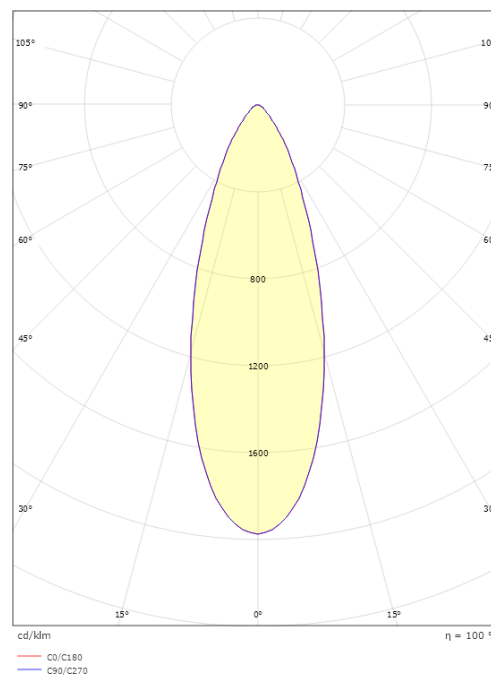

Type lyskilde: LED
Sokkel: GU10
Lyskilde inkludert: Ja
Effektiv lysstrøm (lm): 360lm
Lysutbytte: 60 lm/W
Farge temperatur: 2700K
Fargegjengivelse (Ra/CRI): Ra>90
MacAdams faktor: SDCM: 2
Levetid: L70/B50>50.000
Lysstråling: Direkte
Lysspredning: 36°

Dimensjoner

Høyde (mm) H: 120
Avstand til brennbart materiale (mm): 50mm
Vekt (kg) brutto/netto: 0.198 / 0.165

Forpakning

Forpakkingsstørrelse (mm): 195 x 60 x 112

7 0 2 1 9 8 0 0 3 0 2 5 5