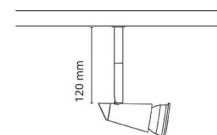

Zip Spot

Zip 230V Børstet stål Spot 120mm 360lm 2700K Ra>90 Faseavsnitt

El-nummer: 3210121
EAN: 7021980030255
SG artikkelnr: 3025
Erstatter: 3023

Elektrisk

System effekt (W): 6W
Spennning: 220-240V

Lysteknikk

Styring

Styring: Faseavsnitt

Beskyttelse

Isolasjonsklasse: Klasse II
IP Klasse: IP20

Materialer og overflater

Materiale: Aluminium, PA66-frontring, stålarm.
Farge: Børstet stål

Montering/Tilkobling

Montering: Utenpåliggende, Innendørs
Tilkobling: Zip skinne (adapter inkludert)

Dimensjoner

Høyde (mm) H: 120
Avstand til brennbart materiale (mm): 50mm
Vekt (kg) brutto/netto: 0.198 / 0.165

Forpakning

Forpakkingsstørrelse (mm): 195 x 60 x 112

7 0 2 1 9 8 0 0 3 0 2 5 5