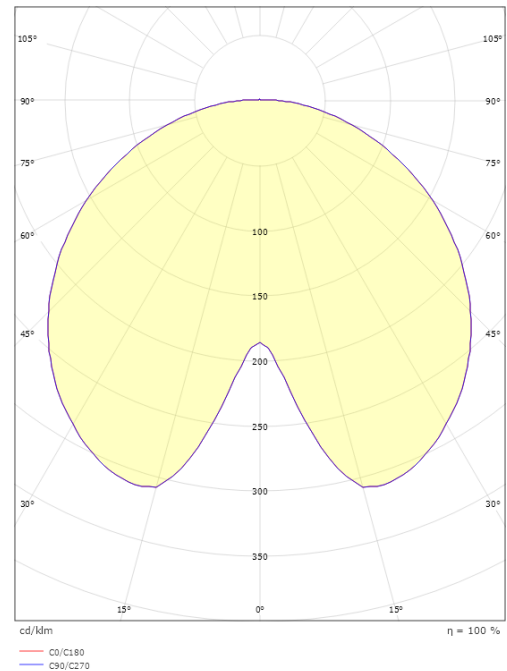

Dimensjoner

Høyde (mm) H: 291
 Diameter (mm) D: 600
 Vekt (kg) brutto/netto: 7.4 / 7.2

Forpakning

Forpakkingsstørrelse (mm): 625 x 625 x 300

5 7 0 3 8 2 1 1 6 8 0 8 3