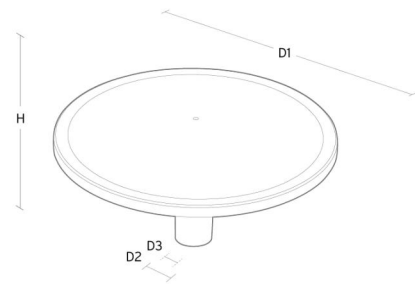

Place Grå 2530lm 4000K Ra>80 Ikke dimbar

El-nummer: 3500353
EAN: 5703821168083
SG artikkelnr: 8246087407