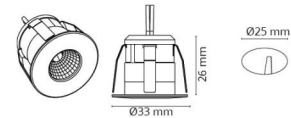

Nano Hvit 80lm 2700K Ra>90 Driver 350mA bestilles separat

El-nummer: 3200841
 EAN: 7021989070016
 SG artikkelnr: 907001

Elektrisk

System effekt (W): 1W

Lysteknikk

Type lyskilde: LED
 Effektiv lysstrøm (lm): 80lm
 Lysutbytte: 80 lm/W
 Farge temperatur: 2700K
 Fargegjengivelse (Ra/CRI): Ra>90
 MacAdams faktor: SDCM: 3
 Levetid: L70/B50>50.000
 Lysstråling: Direkte
 Optikk: Reflektor smalstrålende
 Lysspredning: 15°
 UGR: UGR<19

Styring

Styring: Driver 350mA bestilles separat

Beskyttelse

Isolasjonsklasse: Klasse III
 IP Klasse: IP44

Energi og godkjenning

Inneholder lyskilde med energiklasse: G

Materialer og overflater

Materiale: Aluminium
 Farge: Hvit RAL 9003 matt
 Avskjermingens materiale: Polycarbonat (PC)

Montering/Tilkobling

Montering: Innfelling, Innendørs

Dimensjoner

Høyde (mm) H: 27
 Diameter (mm) D: 33
 Innfellingsdiameter (mm): 25
 Innfellingshøyde (mm): 26
 Vekt (kg) brutto/netto: 0.028 / 0.024

Forpakning

Forpakkingsstørrelse (mm): 55 x 55 x 55

7 0 2 1 9 8 9 0 7 0 0 1 6