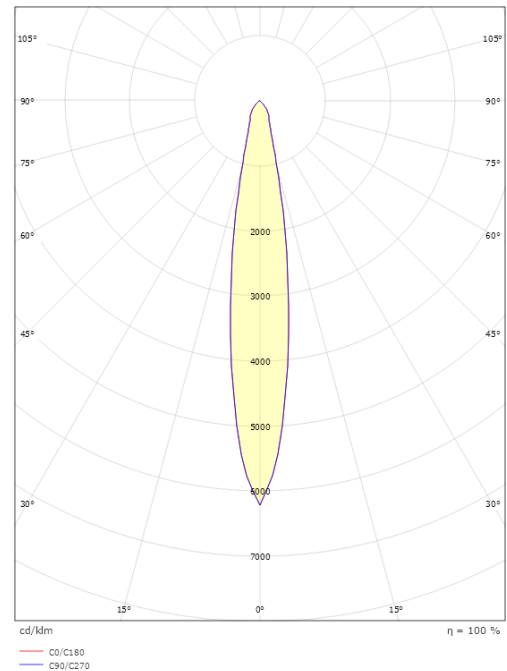

Nano Hvit 80lm 2700K Ra>90 Driver 350mA bestilles separat

El-nummer: 3200841
EAN: 7021989070016
SG artikkelnr: 907001

Elektrisk

System effekt (W): 1W

Lysteknikk

Type lyskilde: LED
Effektiv lysstrøm (lm): 80lm
Lysutbytte: 80 lm/W
Farge temperatur: 2700K
Fargegjengivelse (Ra/CRI): Ra>90
MacAdams faktor: SDCM: 3
Levetid: L70/B50>50.000
Lysstråling: Direkte
Optikk: Reflektor smalstrålende
Lysspredning: 15°
UGR: UGR<19

Styring

Styring: Driver 350mA bestilles separat

Beskyttelse

Isolasjonsklasse: Klasse III
IP Klasse: IP44

Energi og godkjenning

Inneholder lyskilde med energiklasse: G

Materialer og overflater

Materiale: Aluminium
Farge: Hvit RAL 9003 matt
Avskjermingens materiale: Polycarbonat (PC)

Montering/Tilkobling

Montering: Innfelling, Innendørs

Dimensjoner

Høyde (mm) H: 27
Diameter (mm) D: 33
Innfellingsdiameter (mm): 25
Innfellingshøyde (mm): 26
Vekt (kg) brutto/netto: 0.028 / 0.024

Forpakning

Forpakkingsstørrelse (mm): 55 x 55 x 55

7 0 2 1 9 8 9 0 7 0 0 1 6