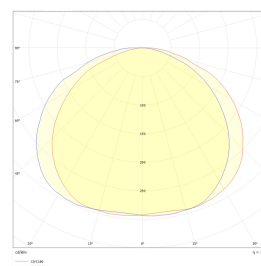

8W pr meter: maksimal lengde 70m.

12W pr meter: maksimal lengde 50m.

Teknisk data

Spenning (V)	230
Effekt (W)	80
Effekt W/m (W)	8
Lumen/Watt (lm)	95
Lysstyrke (lm)	7600
Lysstyrke pr. meter (lm)	760
Fargetemperatur (K)	3000
Fargegjengivelse (Ra)	80
SDCM	3
Min. omgivelsestemperatur (°C)	-10
Max. omgivelsestemperatur (°C)	+45