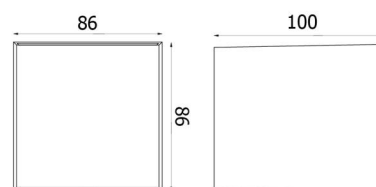

Artes Mini Hvit 380lm 2700K Ra>80 Faseavsnitt

El-nummer: 3183100
EAN: 7021986417401
SG artikkelnr: 641740

Elektrisk

System effekt (W): 8W
Spenning: 220-240V
Maks. armaturer per sikring: B10: 90, B16: 150, C10: 90, C16: 150

Lysteknikk

Type lyskilde: LED
Effektiv lysstrøm (lm): 380lm
Lysutbytte: 48 lm/W
Farge temperatur: 2700K
Fargegjengivelse (Ra/CRI): Ra>80
MacAdams faktor: SDCM: 3
Levetid: L70/B50>90.000
Levetid: L80/B10>60.000
Optikk: Linse
Lysspredning: 60°
Synlig flimmer (PstLM): 0,06
Stroboskopisk flimmer (SVM): 0,3