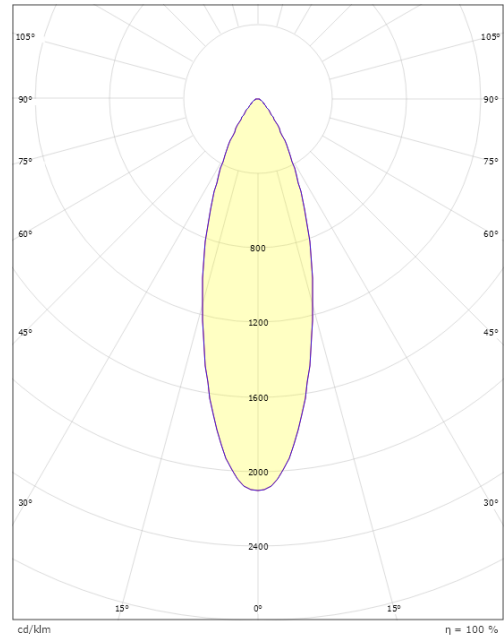

Chef Hvit 720lm 3000K Ra>90 Faseavsnitt

El-nummer: 3203807
 EAN: 7021983910561
 SG artikkelnr: 391056

Elektrisk

Watt: 2x5W
 System effekt (W): 10W
 Spenning: 220-240V

Lysteknikk

Type lyskilde: LED
 Effektiv lysstrøm (lm): 720lm
 Lysutbytte: 72 lm/W
 Farge temperatur: 3000K
 Fargegjengivelse (Ra/CRI): Ra>90
 MacAdams faktor: SDCM: 2
 Levetid: L70/B50>50.000
 Lysstråling: Direkte
 Optikk: Linse

Dimensjoner

Lengde (mm) L: 553
 Bredder (mm) W: 75
 Høyde (mm) H: 30
 Vekt (kg) brutto/netto: 1.22 / 1.21

Forpakning

Forpakkingsstørrelse (mm): 80 x 40 x 565

7 0 2 1 9 8 3 9 1 0 5 6 1