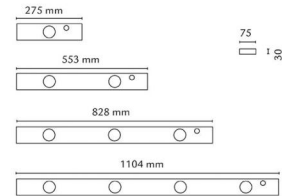

Materialer og overflater

Materiale: Stål
 Farge: Hvit RAL 9003
 Avskjermingens materiale: Akryl (PMMA)

Montering/Tilkobling

Montering: Utenpåliggende, Innendørs
 Tilkobling: 4 pol hurtigklemme med
 4x2,5mm² gjennomgangskobling

Dimensjoner

Lengde (mm) L: 553
 Bredder (mm) W: 75
 Høyde (mm) H: 30
 Vekt (kg) brutto/netto: 1.22 / 1.21

Forpakning

Forpakkingsstørrelse (mm): 80 x 40 x 565

7 0 2 1 9 8 3 9 1 0 5 6 1