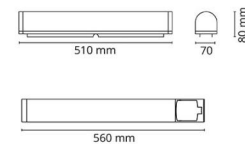

Materialer og overflater

Materiale: Aluminium
Farge: Børstet stål
Avskjermingens materiale: Akryl (PMMA)

Montering/Tilkobling

Montering: Utenpåliggende, Innendørs
Tilkobling: Hurtigklemme

Dimensjoner

Lengde (mm) L: 560
Bredde (mm) W: 70
Høyde (mm) H: 80
Dybde (D): 80
Vekt (kg) brutto/netto: 1.031 / 0.81

Forpakning

Forpakkingsstørrelse (mm): 570 x 90 x 80

7 0 2 1 9 8 1 9 7 3 4 1 4