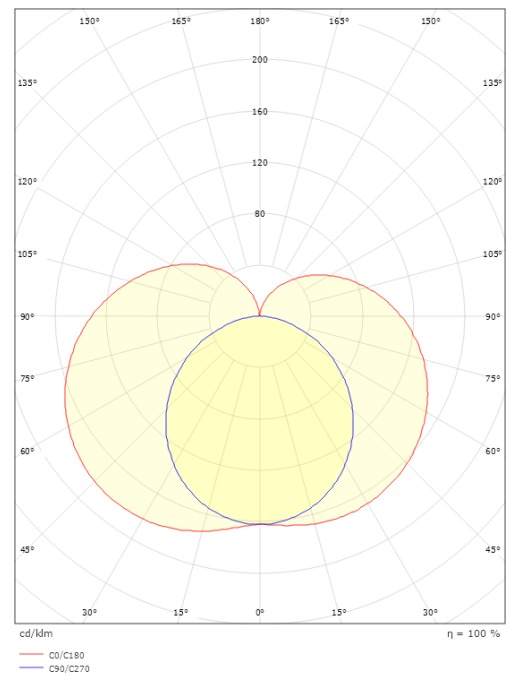

Prelude

Prelude Børstet stål m/ kontakt 960lm 2700K Ra>90 Faseavsnitt

El-nummer: 3300307
EAN: 7021981973414
SG artikkelnr: 197341

Elektrisk

System effekt (W): 11W
Spennning: 220-240V
Maks. armaturer per sikring: B10: 23, B16: 37, C10: 29, C16: 46

Lysteknikk

Type lyskilde: LED
Effektiv lysstrøm (lm): 960lm
Lysutbytte: 87 lm/W
Farge temperatur: 2700K
Fargegjengivelse (Ra/CRI): Ra>90
MacAdams faktor: SDCM: 3
Levetid: L90/B10>50.000
Levetid: L80/B10>100.000
Lysstråling: Direkte
Optikk: Opal
UGR: UGR<25
Fotobiologisk sikkerhet: RG 0

Styring

Styring: Faseavsnitt

Beskyttelse

Isolasjonsklasse: Klasse I
IK Klasse: IK05
IP Klasse: IP44 (horisontalt montert) / IP20 (vertikal montert)

Energi og godkjenning

Inneholder lyskilde med energiklasse: D
Breeam: Oppfyller Hea 01 krav til flimmerfri belysning (In-Use: Hea 05)

Materialer og overflater

Materiale: Aluminium
Farge: Børstet stål
Avskjermingens materiale: Akryl (PMMA)

Montering/Tilkobling

Montering: Utenpåliggende, Innendørs
Tilkobling: Hurtigklemme

Dimensjoner

Lengde (mm) L: 560
Bredde (mm) W: 70
Høyde (mm) H: 80
Dybde (D): 80
Vekt (kg) brutto/netto: 1.031 / 0.81

Forpakning

Forpakkingsstørrelse (mm): 570 x 90 x 80

7 0 2 1 9 8 1 9 7 3 4 1 4