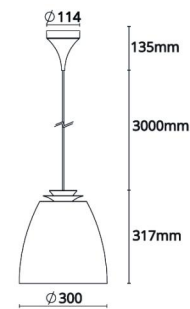

Bell Sort/Gull Maxi 820lm 2700K Ra>90 Faseavsnitt

El-nummer: 3203783
 EAN: 7021983123688
 SG artikkelnr: 312368

Elektrisk

System effekt (W): 15W
 Spenning: 220-240V

Lysteknikk

Type lyskilde: LED
 Sokkel: E27
 Lyskilde inkludert: Ja
 Effektiv lysstrøm (lm): 820lm
 Lysutbytte: 55 lm/W
 Farge temperatur: 2700K
 Fargegjengivelse (Ra/CRI): Ra>90
 MacAdams faktor: SDCM: 3
 Levetid: L70/B50>50.000
 Lysstråling: Direkte/Indirekte
 Optikk: Opal
 Lysspredning: 130°
 UGR: UGR<22

Materialer og overflater

Materiale: stålplate
 Farge: Sort/Gull
 Avskjermingens materiale: UV-stabilisert polykarbonat

Montering/Tilkobling

Montering: Utenpåliggende, Innendørs
 Modul: Pendel
 Kabel: Kabel 3m
 Tilkobling: Hurtigklemme

Dimensjoner

Høyde (mm) H: 317
 Diameter (mm) D: 300
 Vekt (kg) brutto/netto: 2.47 / 1.5

Forpakning

Forpakkingsstørrelse (mm): 314 x 314 x 370

cd/kdm
 C0/C180
 C90/C270

7 0 2 1 9 8 3 1 2 3 6 8 8