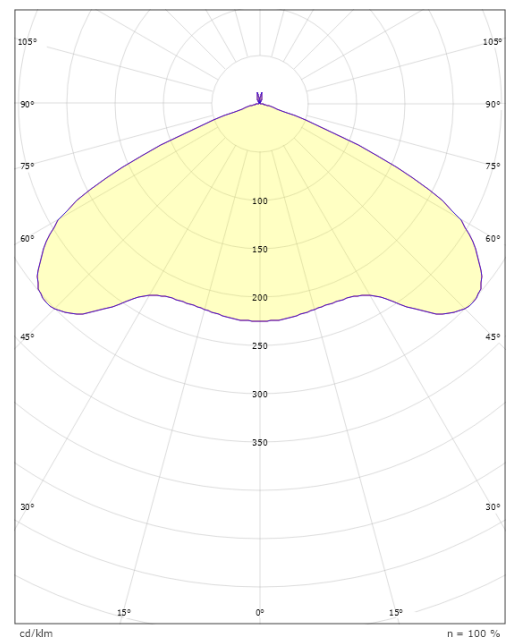

Bell Sort/Gull Maxi 820lm 2700K Ra>90 Faseavsnitt

El-nummer: 3203783
 EAN: 7021983123688
 SG artikkelnr: 312368

Elektrisk

System effekt (W): 15W
 Spenning: 220-240V

Lysteknikk

Type lyskilde: LED
 Sokkel: E27
 Lyskilde inkludert: Ja
 Effektiv lysstrøm (lm): 820lm
 Lysutbytte: 55 lm/W
 Farge temperatur: 2700K
 Fargegjengivelse (Ra/CRI): Ra>90
 MacAdams faktor: SDCM: 3
 Levetid: L70/B50>50.000
 Lysstråling: Direkte/Indirekte
 Optikk: Opal
 Lysspredning: 130°
 UGR: UGR<22

Dimensjoner

Høyde (mm) H: 317
 Diameter (mm) D: 300
 Vekt (kg) brutto/netto: 2.47 / 1.5

Forpakning

Forpakkingsstørrelse (mm): 314 x 314 x 370

cd/kdm
 C0/C180
 C90/C270

7 0 2 1 9 8 3 1 2 3 6 8 8