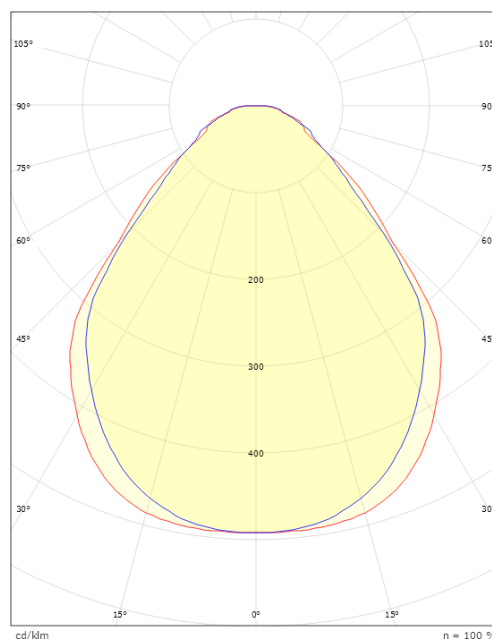

Montering/Tilkobling

Montering:	Innfelling, Innendørs
Modul:	600x600 Synlig T-skinne, T/L 15/24mm
Tilkobling:	Quick connector

Dimensjoner

Lengde (mm) L:	595
Bredde (mm) W:	595
Høyde (mm) H:	10
Vekt (kg) brutto/netto:	3.05 / 3

Forpakning

Forpakkingsstørrelse (mm):	628 x 630 x 33
----------------------------	----------------

7 0 2 1 9 8 2 1 2 2 2 4