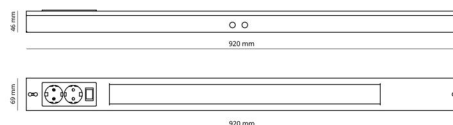

Materialer og overflater

Materiale: Stål
 Farge: Hvit
 Avskjermingens materiale: Akryl (PMMA)

Montering/Tilkobling

Montering: Utenpåliggende, Innendørs
 Modul: 900
 Tilkobling: Hurtigklemme

Dimensjoner

Lengde (mm) L: 920
 Bredder (mm) W: 69
 Høyde (mm) H: 46
 Vekt (kg) brutto/netto: 1.7 / 1.6

Forpakning

Forpakkingsstørrelse (mm): 930 x 72 x 54

7 0 2 1 9 8 1 1 2 0 2 9 0