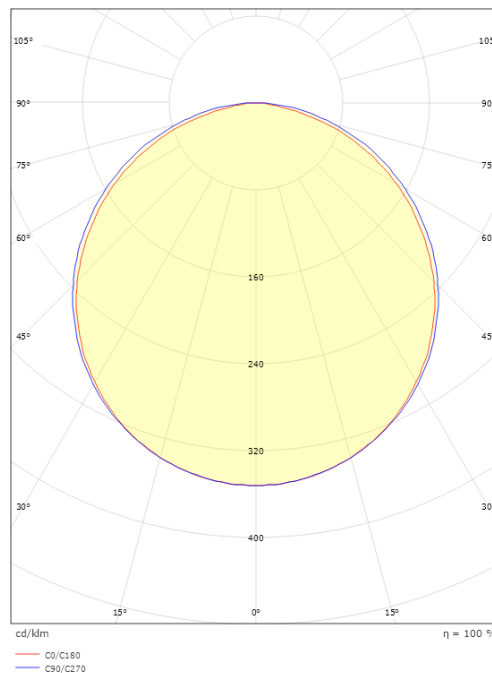

Forpakning

Forpakkingsstørrelse (mm): 930 x 72 x 54

7 0 2 1 9 8 1 1 2 0 2 9 0