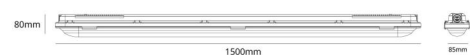

cd/km
— C0/C180
— C90/C270