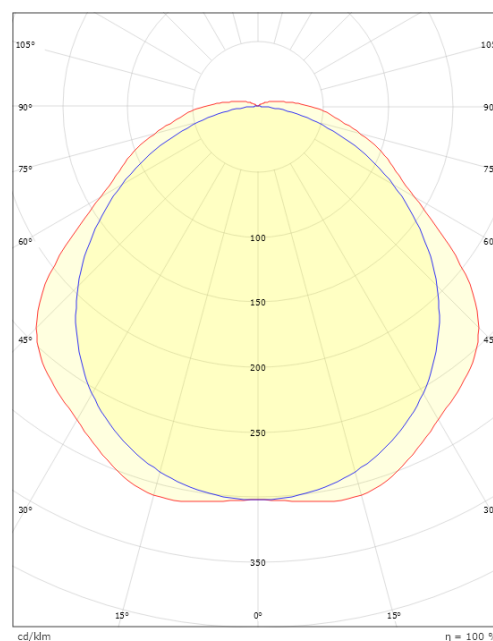

Tysnes 66

Tysnes 66 1500 Grå 6400lm 4000K Ra>80 CD-EM 3H

El-nummer: 3318762
EAN: 7021981200343
SG artikkelnr: 120034

• = Denne artikkelen er produsert på bestilling, med forventet leveringstid på 3-4 uker.

Elektrisk

System effekt (W): 40W
Spenning: 220-240V
Maks. armaturer per sikring: B10: 14, B16: 23, C10: 22, C16: 36

Lysteknikk

Type lyskilde: LED
Effektiv lysstrøm (lm): 6400lm
Nødlumen: 790lm
Lysutbytte: 160 lm/W
Farge temperatur: 4000K
Fargegjengivelse (Ra/CRI): Ra>80
MacAdams faktor: SDCM: 3
Levetid: L80/B20>100.000
Levetid: L90>50.000
Minimum omgivelsestemperatur: 0°C
Lysstråling: Direkte
Optikk: Opal
Lysspredning: 117°
UGR: UGR<25

Styring

Styring: CD-EM 3H

Beskyttelse

Isolasjonsklasse: Klasse I
IK Klasse: IK10
IP Klasse: IP66
Glødetrådtestet: 850°C - 30s

Energi og godkjenning

Inneholder lyskilde med energiklasse: C
Næringsmiddelgodkjent (IFS og HACCP): Ja

Materialer og overflater

Materiale: UV-stabilisert polykarbonat
Farge: Grå
Avskjermingens materiale: UV-stabilisert polykarbonat

Montering/Tilkobling

Montering: Utenpåliggende, Innendørs
Modul: 1500
Tilkobling: Hurtigklemme

Dimensjoner

Lengde (mm) L: 1500
Bredde (mm) W: 85
Høyde (mm) H: 80
Vekt (kg) brutto/netto: 2 / 1.8

Forpakning

Forpakkingsstørrelse (mm): 1525 x 85 x 90

cd/km
— C0/C180
— C90/C270

7 0 2 1 9 8 1 2 0 0 3 4 3