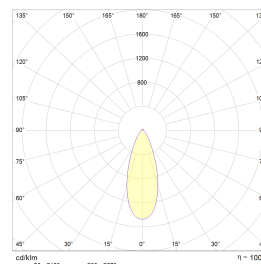

Teknisk data

Spenning (V)	230
Effekt (W)	2x9
Lumen/Watt (lm)	60
Lysstyrke (lm)	1100
Fargetemperatur (K)	3000-2000
Fargegjengivelse (Ra)	95
SDCM	3
Driver størrelse (mA)	300
Min. omgivelsestemperatur (°C)	-20
Max. omgivelsestemperatur (°C)	+50