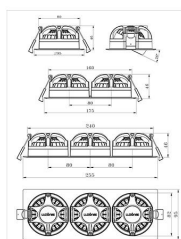

Teknisk data

Spenning (V)	230
Effekt (W)	2x9
Lumen/Watt (lm)	60
Lysstyrke (lm)	1100
Fargetemperatur (K)	3000-2000
Fargegjengivelse (Ra)	95
SDCM	3
Driver størrelse (mA)	300
Min. omgivelsestemperatur (°C)	-20
Max. omgivelsestemperatur (°C)	+50

Utførelse

Farge	Hvit
Materiale	Aluminium
IP klasse	44
Lyskilde	LED
Isolasjonsklasse	II
WarmDim teknologi	Ja
Dimbar	Ja
Levetid L70B50 Ta25°	120.000
Levetid L80B50 Ta25°	80.000
Integrert/ekstern driver	Ekstern
Sokkel	LED
Montering	Innfelt