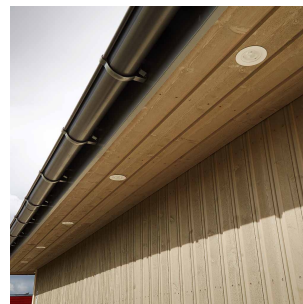

Gyro Go! 6x9W 550lm WarmDim IP44 Sort

Elnr.: 3236559

Gyro Go! er det enkle alternativet for de som monterer mye downlights - En moderne innfelt downlight med 25° tilt i 360°. Innendørs eller utendørs, overdekket av isolasjonsmatter eller i downlightboks - Gyro Go! gjør jobben. Linseoptikk. Bra fargegjengivelse Ra>90. Armaturen leveres komplett med LED-driver som kan dimmes til lavt nivå med standard dimmere (faseavsnitt/bakkant). Tilkobling i driverhus, klart for viderekobling og med integrert strekkavlaster. Gyro Go! har meget lav byggehøyde kun 36mm, noe som gjør det mulig med montering i meget lave nedforinger. Utsparring \varnothing : 76-84mm, yttermå \varnothing 93mm, IP44, klasse II.