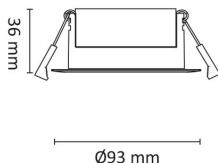

Gyro Go! 6x9W 550lm WarmDim IP44 Sort

Elnr.: 3236559

Gyro Go! er det enkle alternativet for de som monterer mye downlights - En moderne innfelt downlight med 25° tilt i 360°. Innendørs eller utendørs, overdekket av isolasjonsmatter eller i downlightboks - Gyro Go! gjør jobben. Linseoptikk. Bra fargegjengivelse Ra>90. Armaturen leveres komplett med LED-driver som kan dimmes til lavt nivå med standard dimmere (faseavsnitt/bakkant). Tilkobling i driverhus, klart for viderekobling og med integrert strekkavlaster. Gyro Go! har meget lav byggehøyde kun 36mm, noe som gjør det mulig med montering i meget lave nedforinger. Utsparring \varnothing : 76-84mm, yttermå \varnothing 93mm, IP44, klasse II.

Teknisk data

Spenning (V)	230
Effekt (W)	9
Lumen/Watt (lm)	60
Lysstyrke (lm)	550
Fargetemperatur (K)	3000-2000
Fargegjengivelse (Ra)	95
SDCM	3
Driver størrelse (mA)	250
Min. omgivelsestemperatur (°C)	-20
Max. omgivelsestemperatur (°C)	+50

Gyro Go! 6x9W 550lm WarmDim IP44 Sort

Elnr.: 3236559

Montering	Innfelt
Avdekningsmateriale	Strukturert plast
Dimmetype	Fasesnitt/Faseavsnitt
Optikk	Linse
Brannklasse D	Nei
DALI	Nei
Hurtigkobling	Nei
Kan monteres i isolasjon	Ja
Antall poler	3
Utforming	Rund
Integrert sensor	Nei
Antall lyskilder	6
Lysfordeling	Mediumstrålende 20-40gr
Utstrålingsvinkel (°)	40
Type	Gyro Go!
Tilt (°)	25
Produktfamilie	Gyro
Bruksområde	Trapp og korridor, Bad og våtrom, Hotell og næri

Dimensjoner

Lengde (mm)	-
Høyde (mm)	36
Bredde (mm)	-
Diameter (mm)	93
Hulldiameter (mm)	76-84
Nettvekt (g)	1290

Tilbehør

1405909	UniDim KUD-265EV 265W 1-Pol Hvit	
	Zig-B Zigbee Universaldimmer 230V	
1405959	UniDim 265W KUD-265EV 1-Pol Sort	
1405905	UniDim KUD-500EV-L Hvit	
1405905	UniDim KUD-500EV-L Sort	
3224920	Uniboks Multi Lav innf. for downlights	