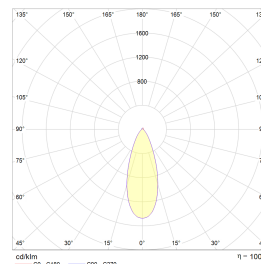

Gyro Go! 6x9W 550lm WarmDim IP44 Sort

Elnr.: 3236559

Gyro Go! er det enkle alternativet for de som monterer mye downlights - En moderne innfelt downlight med 25° tilt i 360°. Innendørs eller utendørs, overdekket av isolasjonsmatter eller i downlightboks - Gyro Go! gjør jobben. Linseoptikk. Bra fargegjengivelse Ra>90. Armaturen leveres komplett med LED-driver som kan dimmes til lavt nivå med standard dimmere (faseavsnitt/bakkant). Tilkobling i driverhus, klart for viderekobling og med integrert strekkavlaster. Gyro Go! har meget lav byggehøyde kun 36mm, noe som gjør det mulig med montering i meget lave nedforinger. Utsparring \varnothing : 76-84mm, yttermå \varnothing 93mm, IP44, klasse II.

Teknisk data

Spenning (V)	230
Effekt (W)	9
Lumen/Watt (lm)	60
Lysstyrke (lm)	550
Fargetemperatur (K)	3000-2000
Fargegjengivelse (Ra)	95
SDCM	3
Driver størrelse (mA)	250
Min. omgivelsestemperatur (°C)	-20
Max. omgivelsestemperatur (°C)	+50