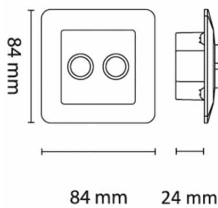

Teknisk data

Spenning (V)	230
Effekt (W)	100
Last LED (W)	70
Type last	Universal

Utførelse

Farge	Hvit
Materiale	Termoplast
IP klasse	20
Isolasjonsklasse	II
Dimbar	Ja
Overstrømsvern	Ja
Overtemperaturbeskyttelse	Ja
Montering	Innfelt
Dimmetype	Fasesnitt/Faseavsnitt
DALI	Nei
Antall poler	1
Utforming	Firkantet
Lysverdiminne	Ja
Kompatibel med Amazon Alexa	Nei
Kompatibel med Google Assistant	Nei
Funksjonalitet	Av/På/Dim
Produktfamilie	Unidim