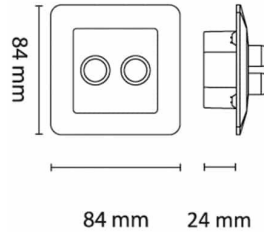

UniDim Duo LED 2x100W 1-pol Hvit

Elnr.: 1405908

UniDim Duo er en dobbel universaldimmer som gir deg full kontroll over belysningen i hjemmet. Den er designet for å fungere med både LED-lys, elektroniske trafoer, glødelamper og 230V halogen. Med 2 kanaler og opptil 100W per kanal, kan du enkelt dimme to lyskilder samtidig, noe som gir deg fleksibel belysning. Dimmeren er enkel å installere, passer inn i de fleste rammesystemer samt har overstrømsvern og overtemperaturbeskyttelse for ekstra sikkerhet. Trimmingspotmeter for tilpassning til LED lyskilder og LED drivere. Perfekt for både nyinstallasjoner og oppgraderinger av eksisterende lysanlegg. DUO-dimmeren er en universaldimmer og kan belastes opp til maksimalt 80% av nominell verdi.

Passer til: Stue, kjøkken og soverom for komfortabel stemningsbelysning.