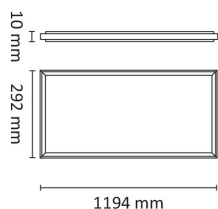

## Teknisk data

Spenning (V)	230
Effekt (W)	47
Lumen/Watt (lm)	100
Lysstyrke (lm)	4800
Fargetemperatur (K)	3000
Fargegjengivelse (Ra)	80
SDCM	4
Driver størrelse (mA)	1000
Antall armaturer B 10A	9
Antall armaturer C 10A	16
Antall armaturer B 16A	15
Antall armaturer C 16A	26

## Dimensjoner

Lengde (mm)	1195
Høyde (mm)	10
Bredde (mm)	295