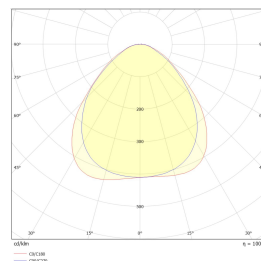

## Teknisk data

Spenning (V)	230
Effekt (W)	47
Lumen/Watt (lm)	100
Lysstyrke (lm)	4800
Fargetemperatur (K)	3000
Fargegjengivelse (Ra)	80
SDCM	4
Driver størrelse (mA)	1000
Antall armaturer B 10A	9
Antall armaturer C 10A	16
Antall armaturer B 16A	15
Antall armaturer C 16A	26

## Dimensjoner

Lengde (mm)	1195
Høyde (mm)	10
Bredde (mm)	295