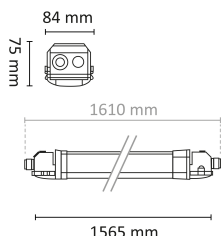

Teknisk data

Spenning (V)	230
Effekt (W)	35-43-51-60
Lumen/Watt (lm)	160
Lysstyrke (lm)	5600-6880-8000-9600
Fargetemperatur (K)	3000-4000
Fargegjengivelse (Ra)	80
SDCM	3
Driver størrelse (mA)	200-250-300-350
Antall armaturer B 10A	24
Antall armaturer C 10A	38
Antall armaturer B 16A	40
Antall armaturer C 16A	64
Min. omgivelsestemperatur (°C)	-20
Max. omgivelsestemperatur (°C)	+40

Dimensjoner

Lengde (mm)	1565
Høyde (mm)	75
Bredde (mm)	84
Nettovekt (g)	1710

Tilbehør

Switch IP65 Pro Swarm PIR sensor	
Switch Kontrollenhet (Fjernkontroll) for korridorsensor	
Switch Kontrollenhet (Fjernkontroll) for SWARM sensor	
Switch IP65 PRO HF sensor plug in	
Switch IP65 Pro Ledelys kit	
Switch IP65 Pro PIR sensor plug-in	
Switch IP65 Pro brakett for kabelskinne	